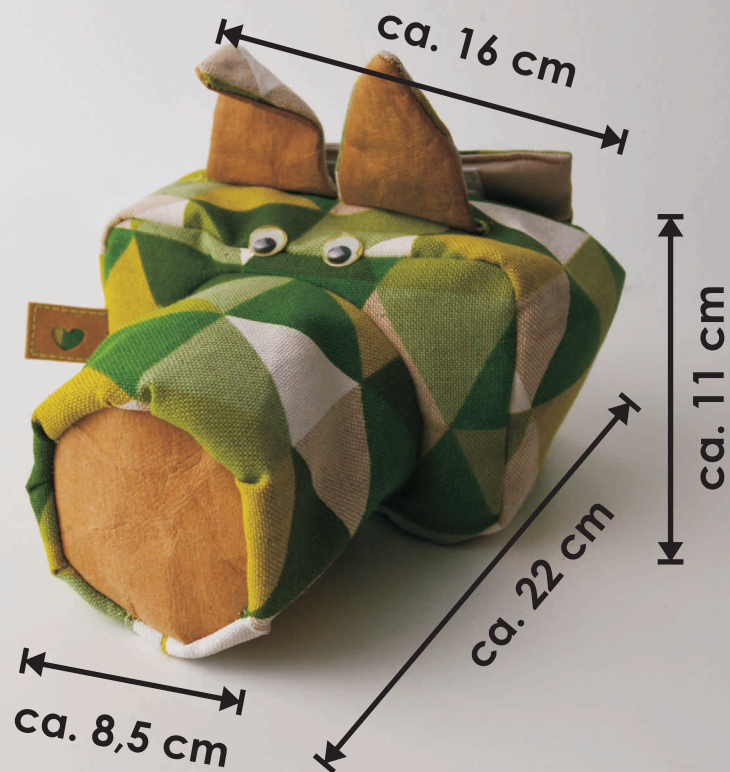

Kameratasche "Elise"

Taschengröße:

Exklusive für

Snaply[®]
Nähtram

von

ideenwiese
Stoffe & Stempel mit Stil

Nahtzugabe von 0,5 cm enthalten

Verschlusslasche

Hier Taschenkörper feststecken

1x Außenstoff
1x Innenstoff
1x Vlies

Hier Taschenkörper feststecken

Taschenfront

1x Außenstoff
1x Innenstoff
1x Vlies

Nahtzugabe von 0,5 cm enthalten

Stoffe & Stempel mit Stil

Stoffe & Stempel mit Stil

Objektivdeckel

1x Innenstoff
1x SnapPap
1x Vlies

Nahtzugabe
von 0,5 cm enthalten

Ohr

2x Außenstoff
2x SnapPap
2x Vlies

Nahtzugabe von 0,5 cm enthalten

Stoffe & Stempel mit Stil

Teil1

Klebefläche

Teil2

Taschenkörper