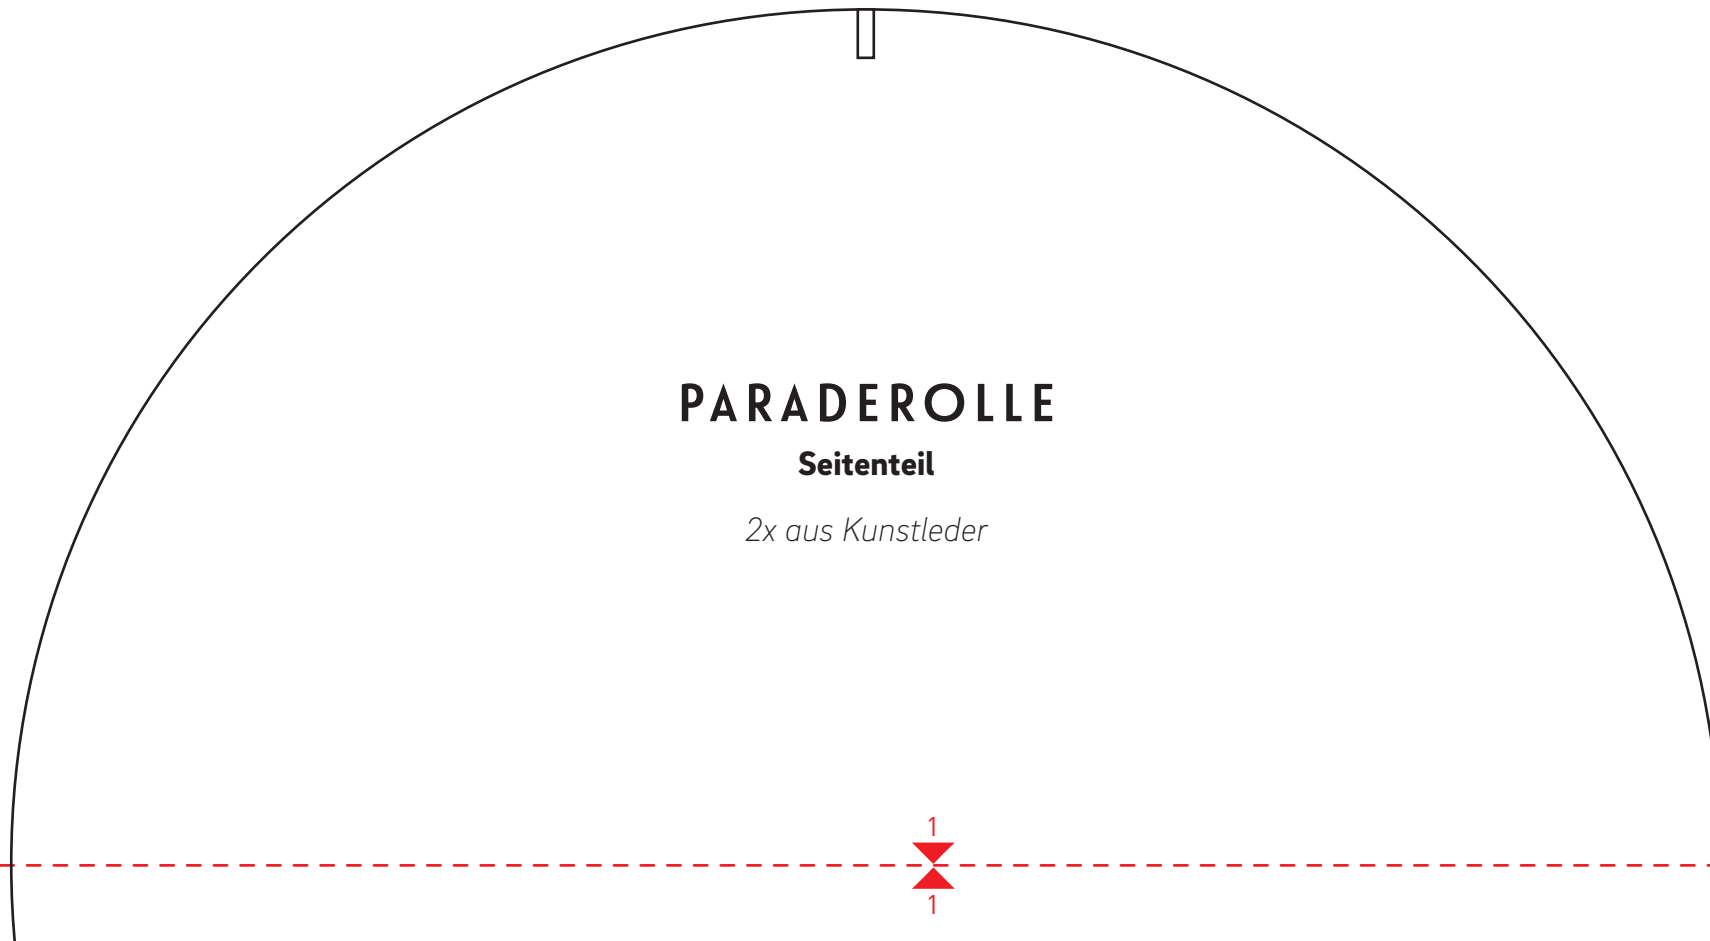

FALTTASCHEN NÄHEN

Alle Rechte bei ©Edition Michael Fischer GmbH, Igling

PARADEROLLE

Seitenteil

2x aus Kunstleder

Reißverschluss Anfang/Ende