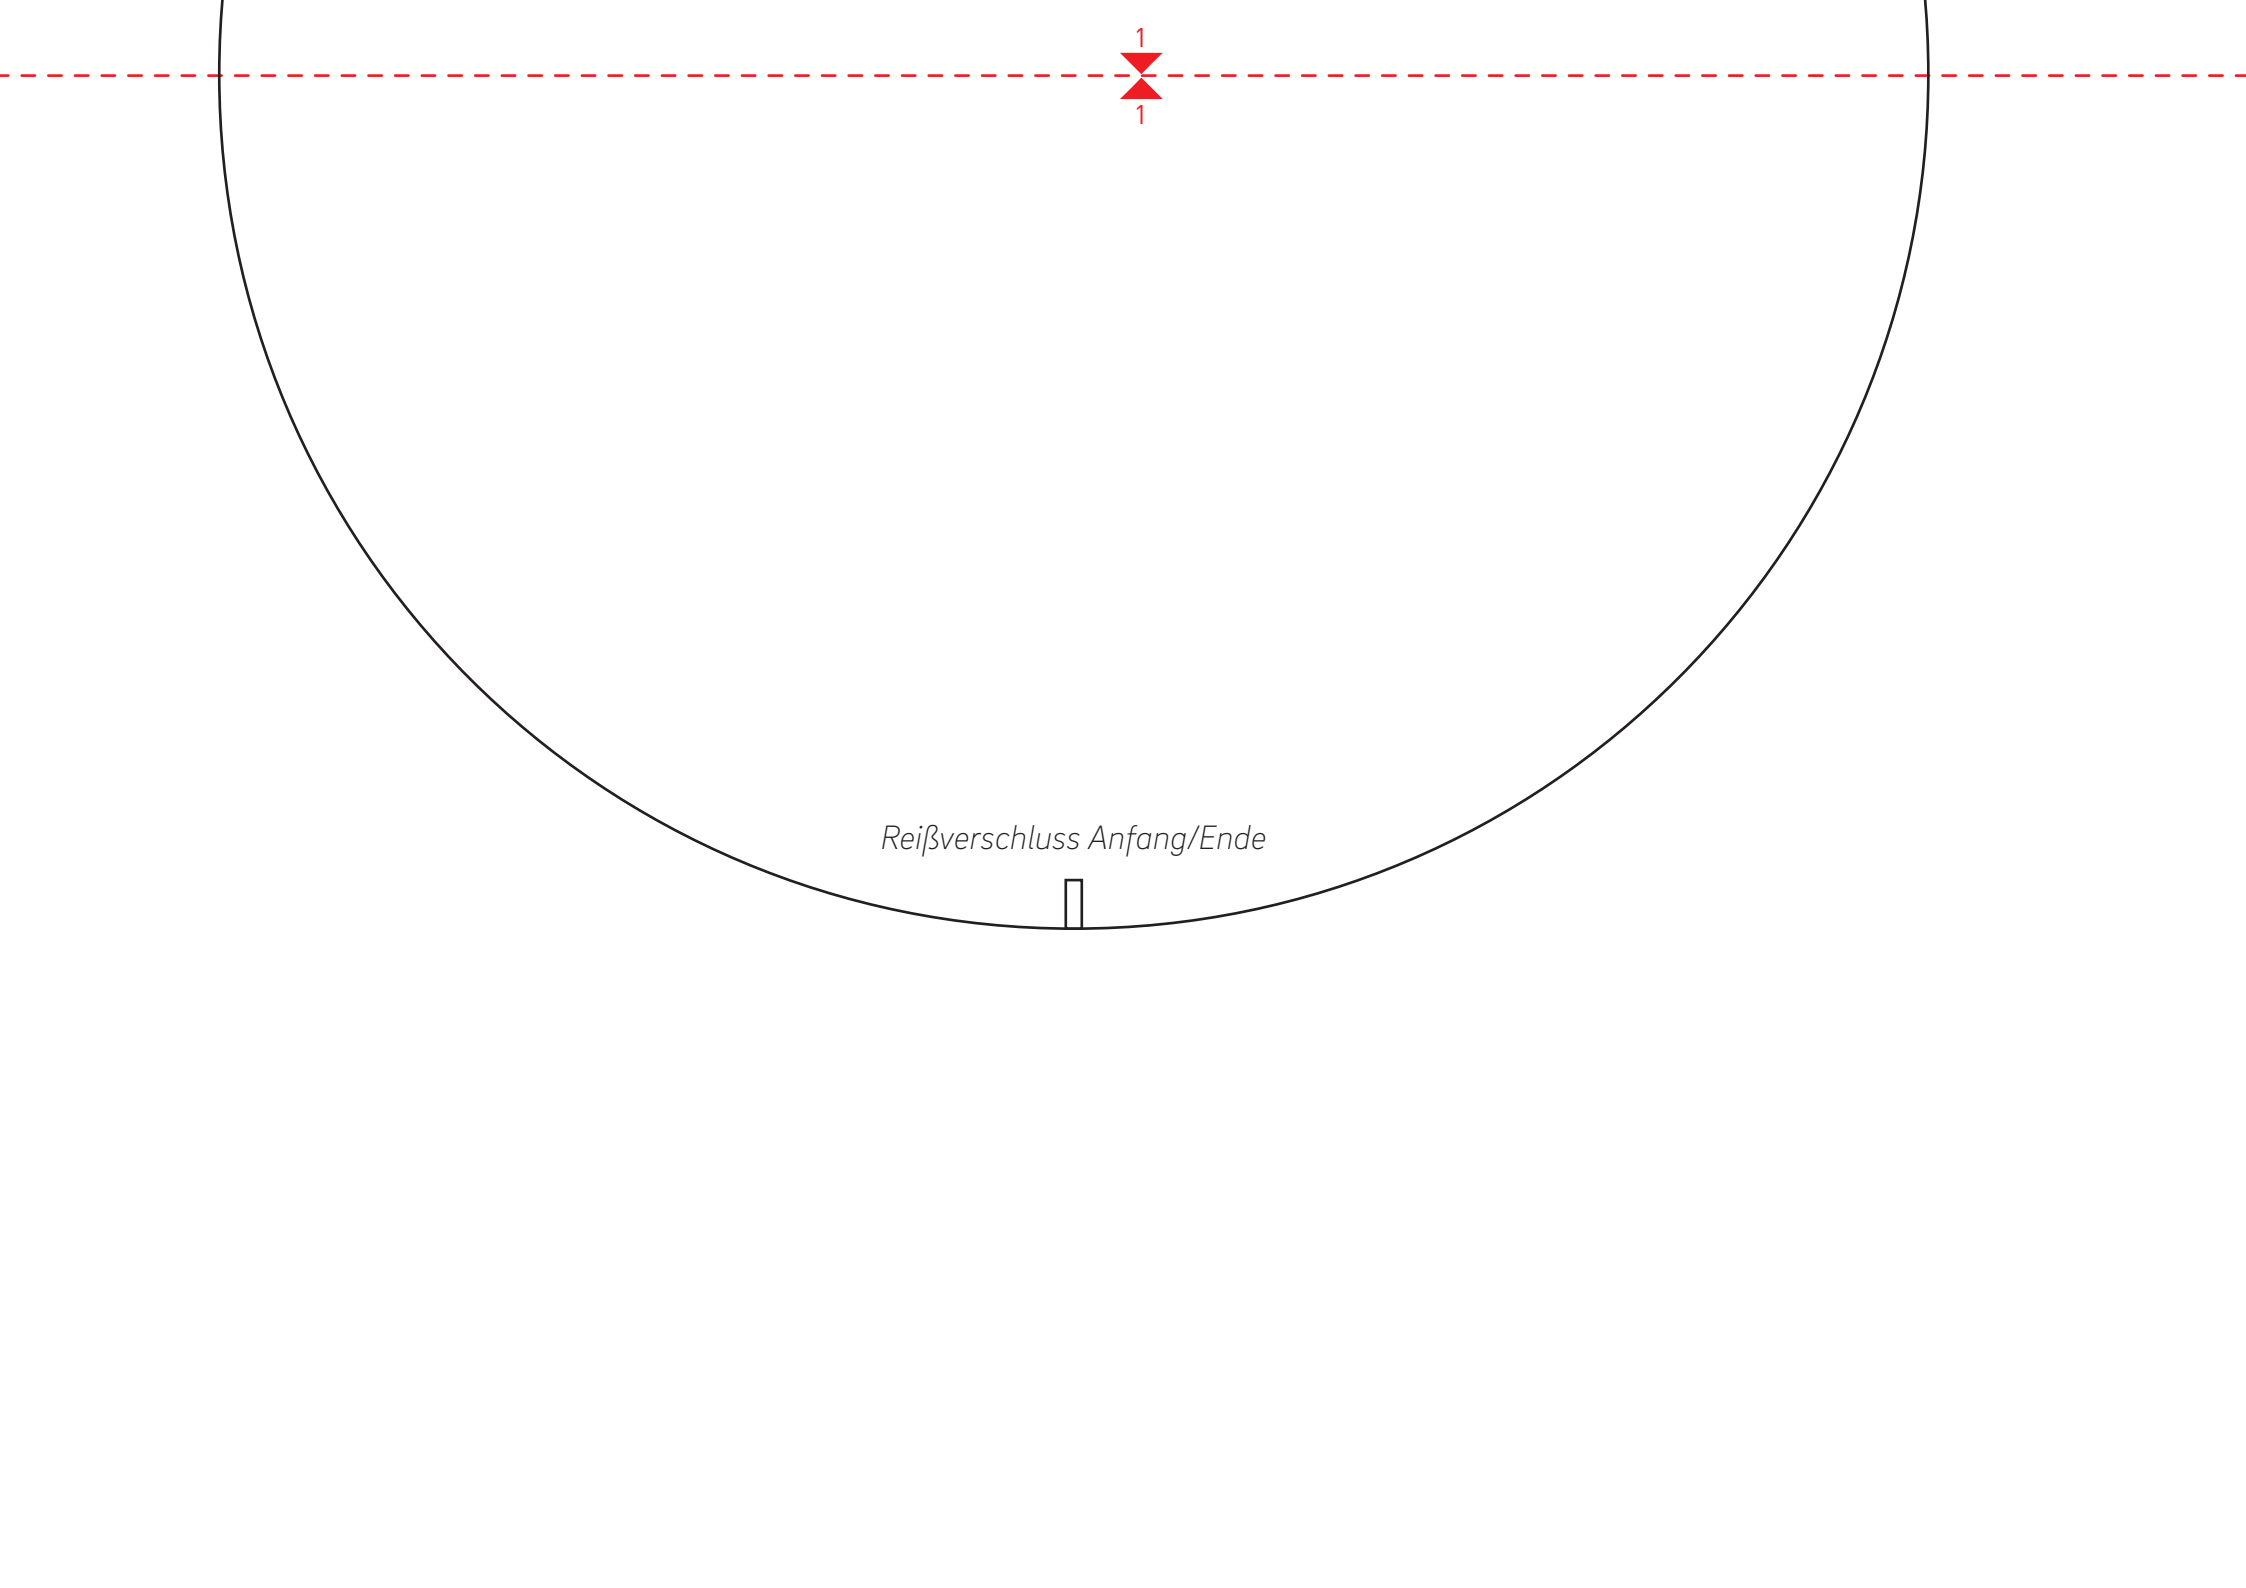

FALTTASCHEN NÄHEN

Alle Rechte bei ©Edition Michael Fischer GmbH, Igling

PARADEROLLE

Seitenteil

2x aus Kunstleder

Reißverschluss Anfang/Ende