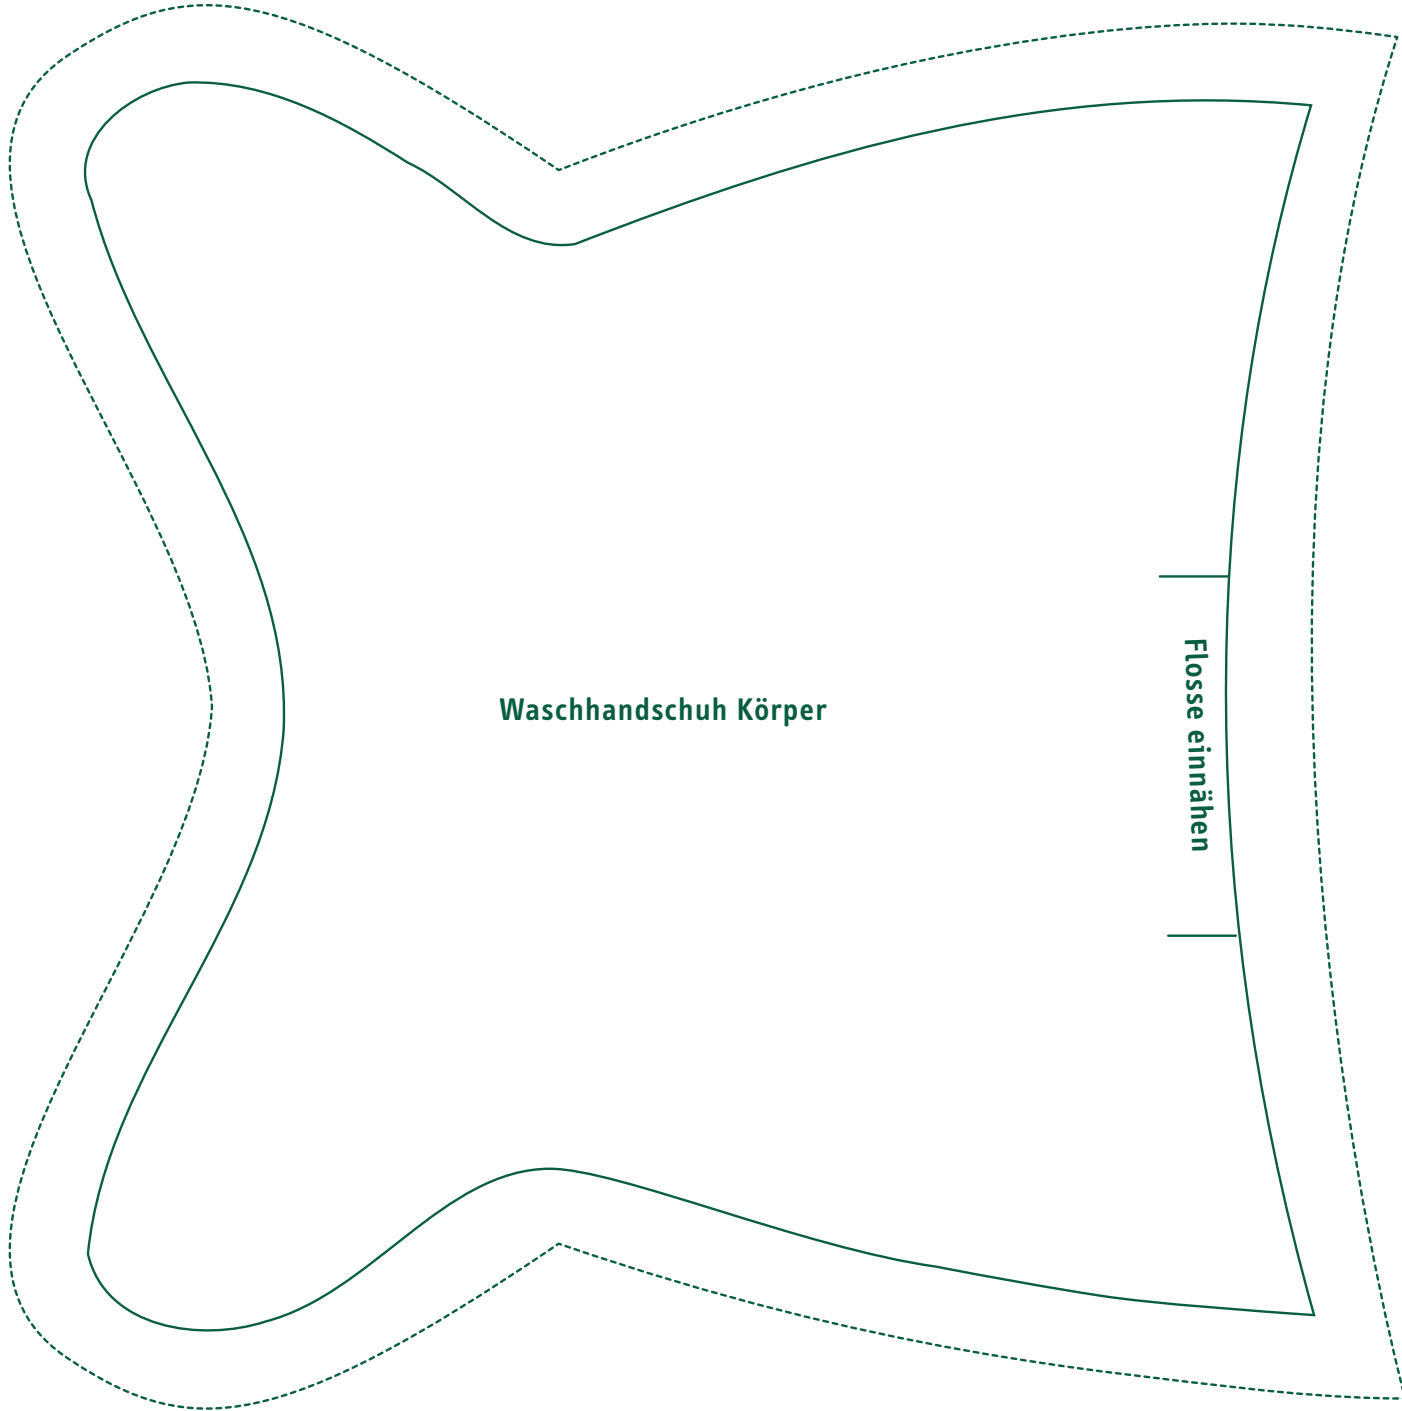

Diese Vorlage entstammt dem TOPP-Titel 4816

Franziska Lange

Baby, Ahoi!

978-3-7724-4816-4

<https://www.topp-kreativ.de/baby-ahoi-4816>

TOPP

Wendeöffnung

Eingriff so auf dieses Teil heften, dass er an diese Linie stößt

Waschhandschuh Rückseite

Waschhandschuh Eingriff

**Waschhandschuh
Flosse**

Wendeöffnung

Kante 1 cm zur Rückseite umlegen und festnähen