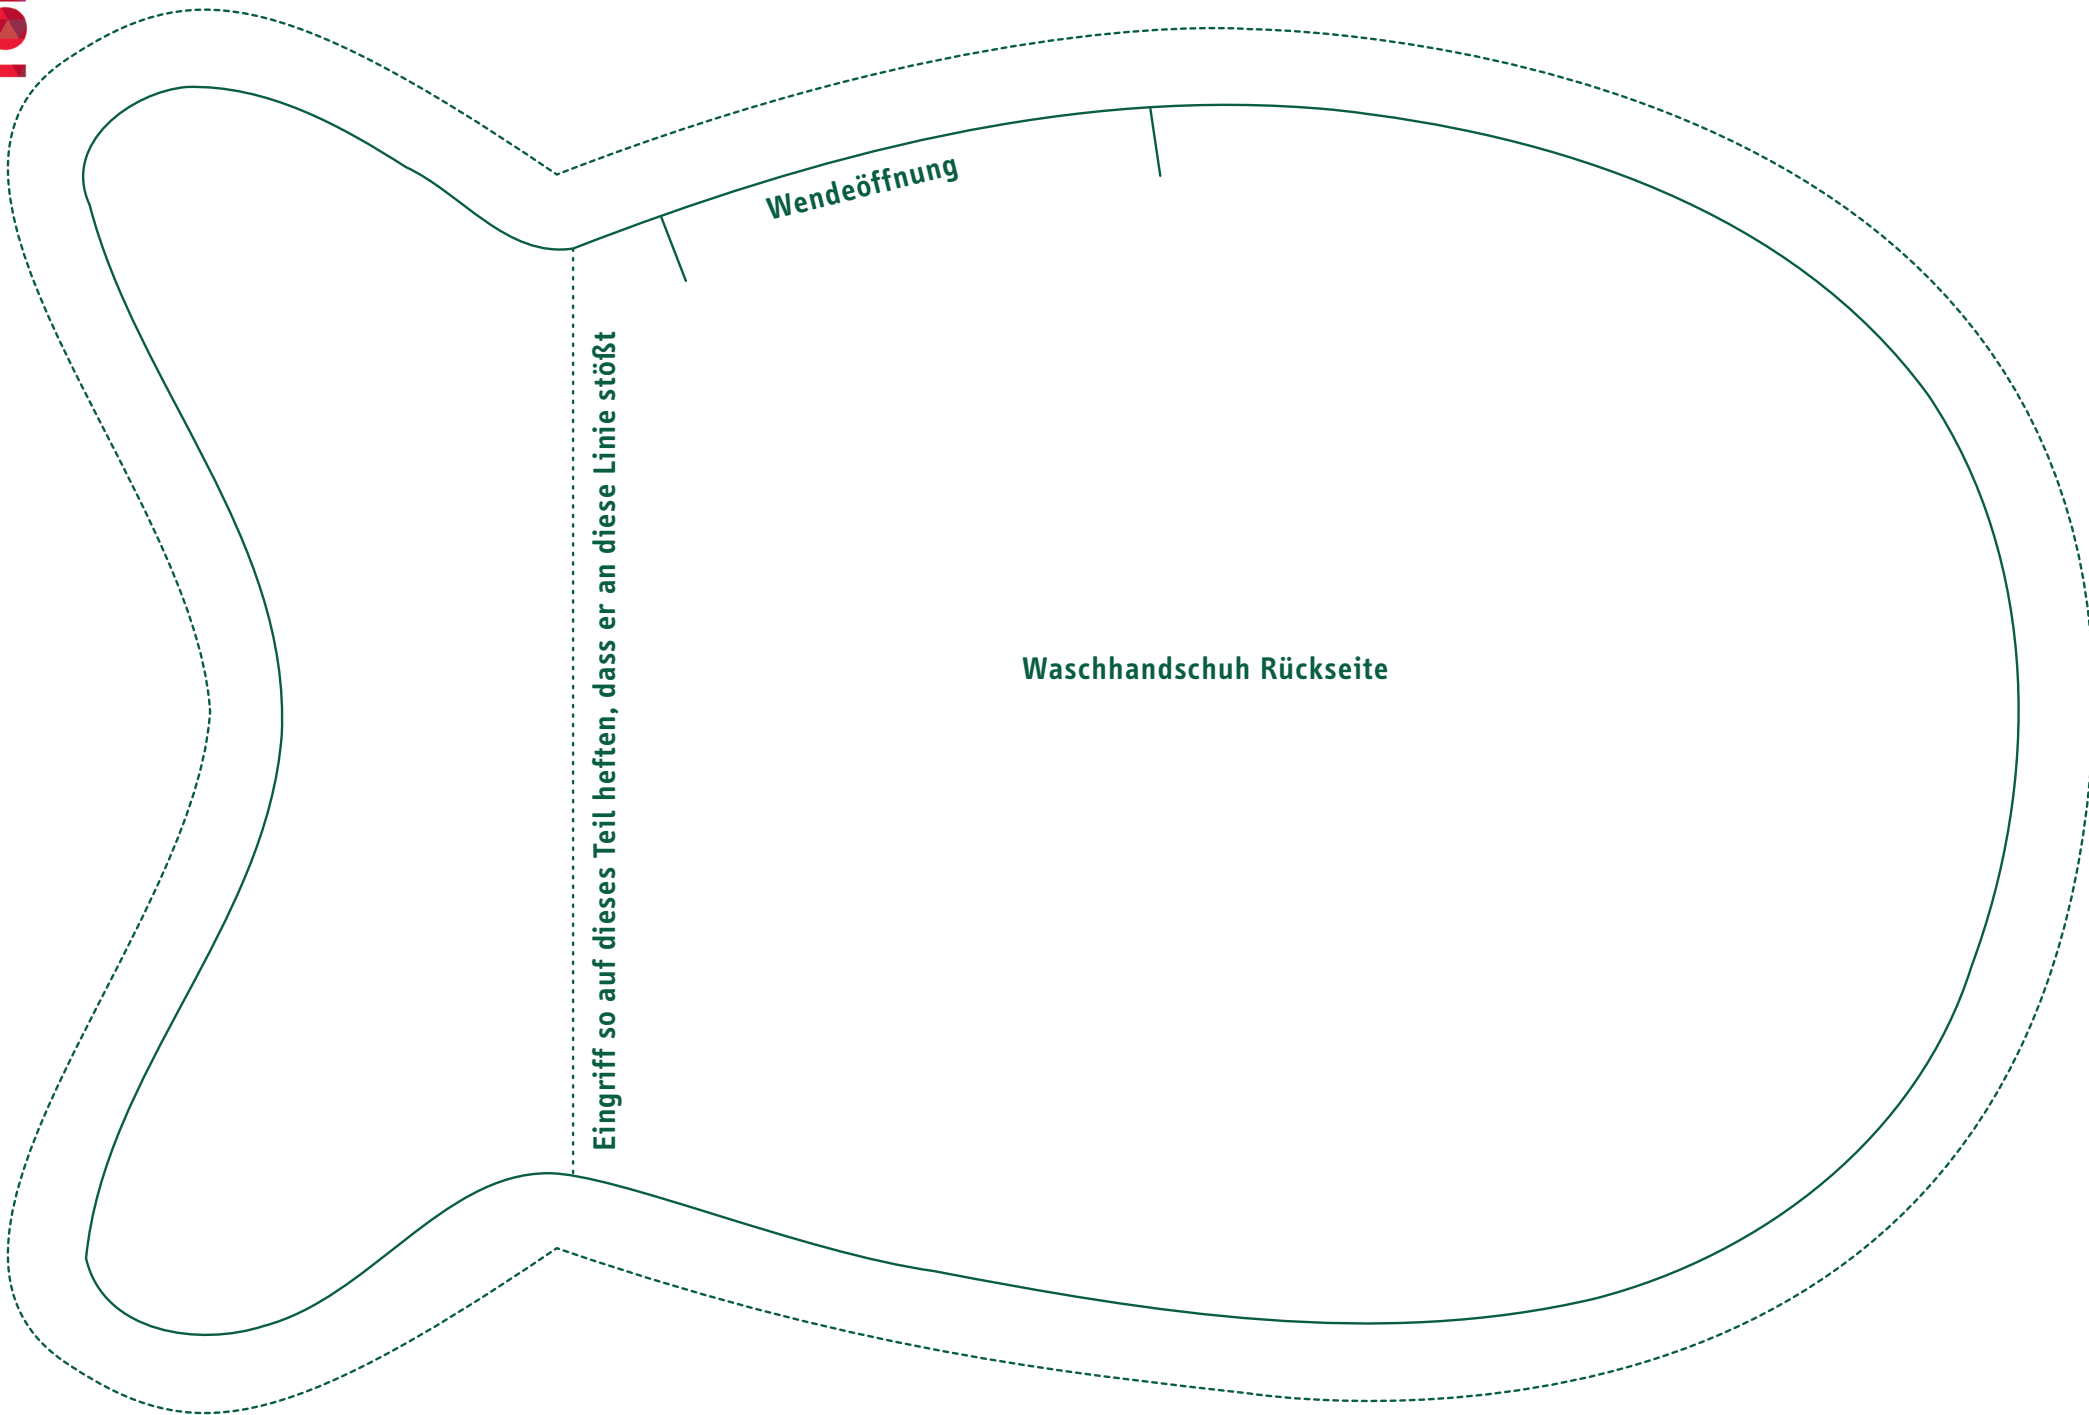

Diese Vorlage entstammt dem TOPP-Titel 4816

Franziska Lange

Baby, Ahoi!

978-3-7724-4816-4

<https://www.topp-kreativ.de/baby-ahoi-4816>

TOPP

Wendeöffnung

Eingriff so auf dieses Teil heften, dass er an diese Linie stößt

Waschhandschuh Rückseite

Waschhandschuh Eingriff

**Waschhandschuh
Flosse**

Wendeöffnung

Kante 1 cm zur Rückseite umlegen und festnähen