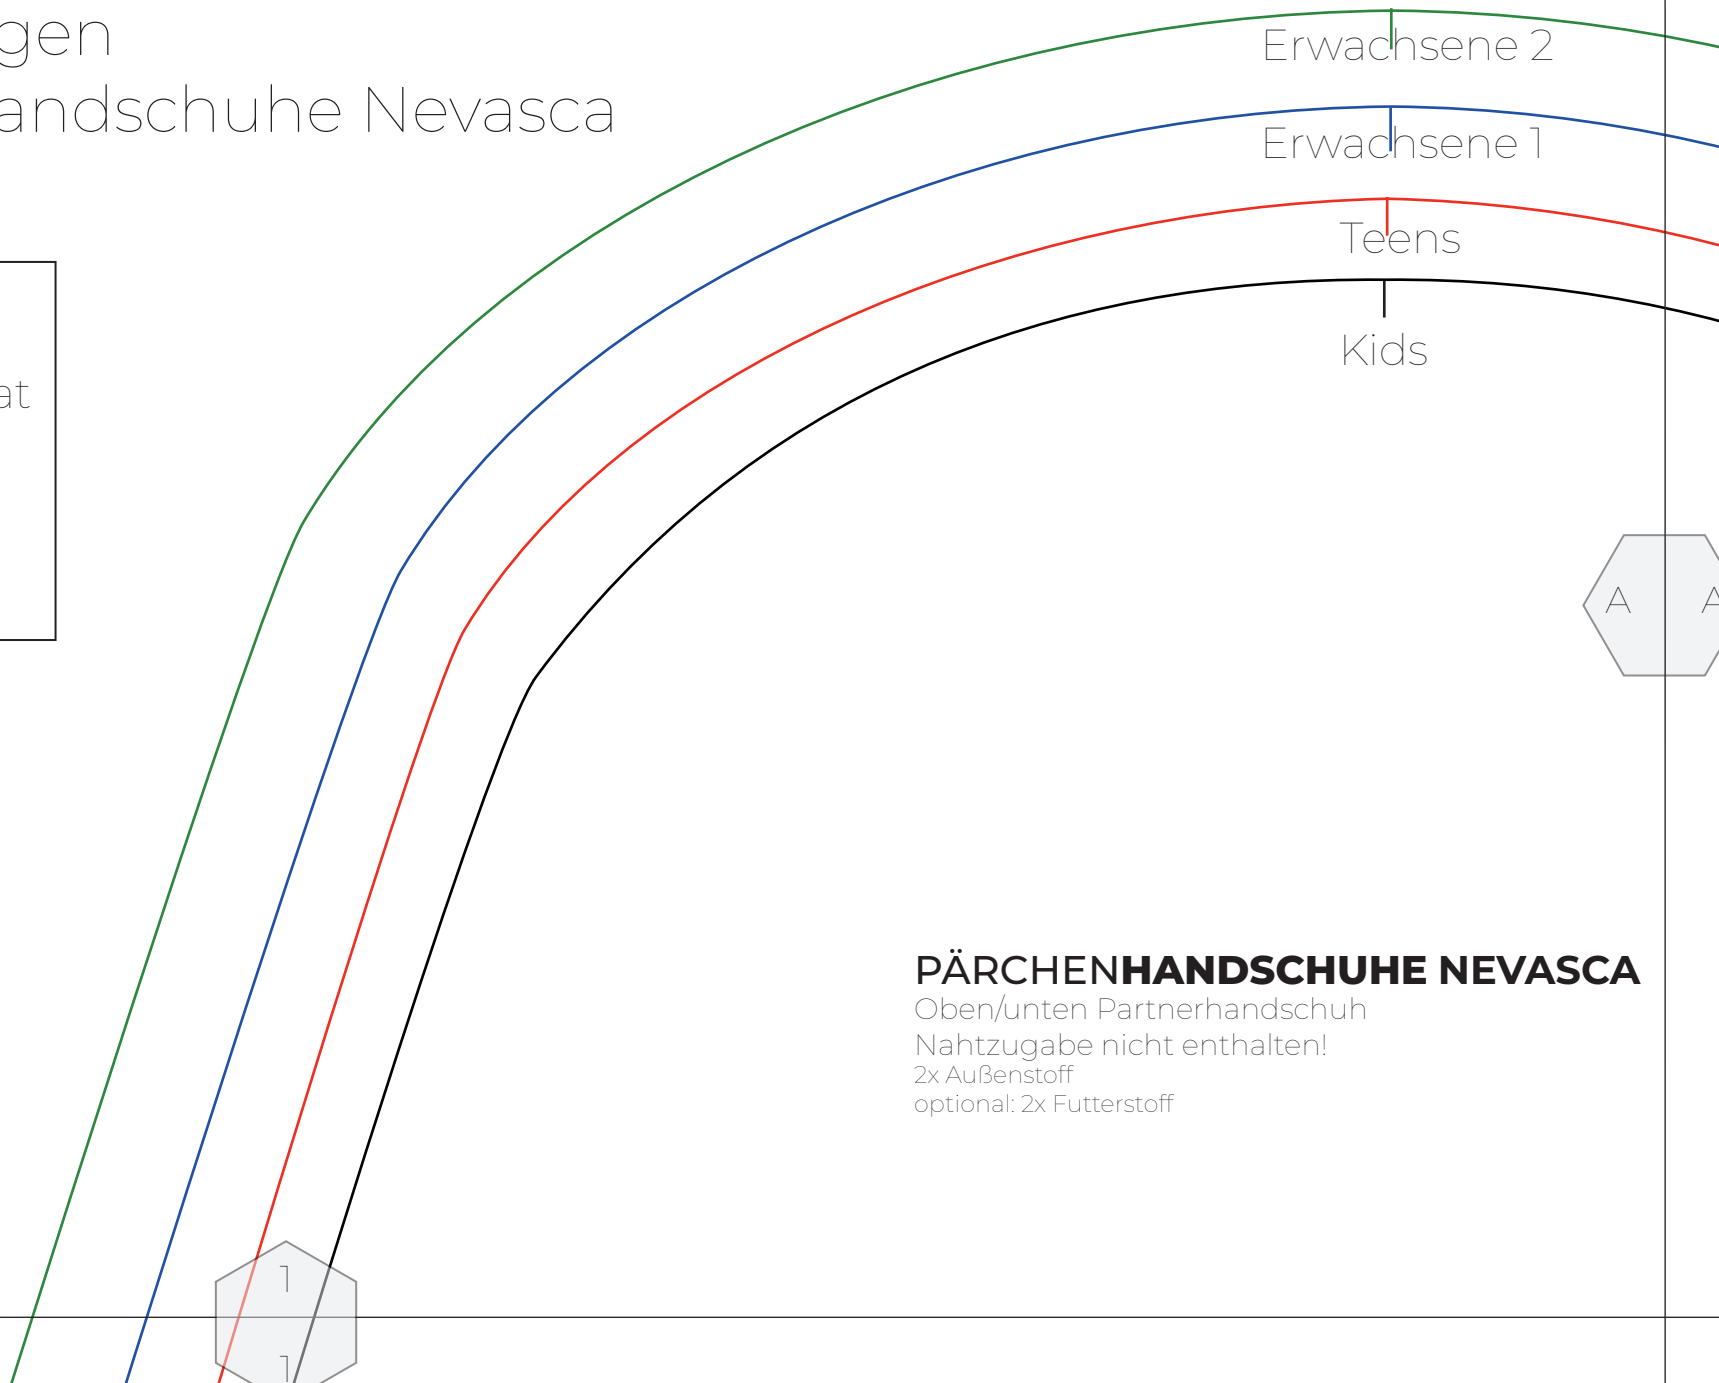

Schnittbogen Pärchenhandschuhe Nevasca

Kontrollquadrat
5cm x 5cm

PÄRCHENHANDSCHUHE NEVASCA

Oben/unten Partnerhandschuh
Nahtzugabe nicht enthalten!
2x Außenstoff
optional: 2x Futterstoff

KA

Fadenlauf/Musterrichtung

erwachsene 2

erwachsene 1

Teens

Kids

Fadenlauf/Musterichtung

PÄRCHENHANDSCHUHE NEVASCA

Oben/unten Fäustling

Nahtzugabe nicht enthalten!

2x Außenstoff gegengleich

optional: 2x Futterstoff gegengleich

Achtung: auch wenn zwei unterschiedliche Größen gewählt werden, müssen die Handschuhe unbedingt gegengleich zugeschnitten werden!