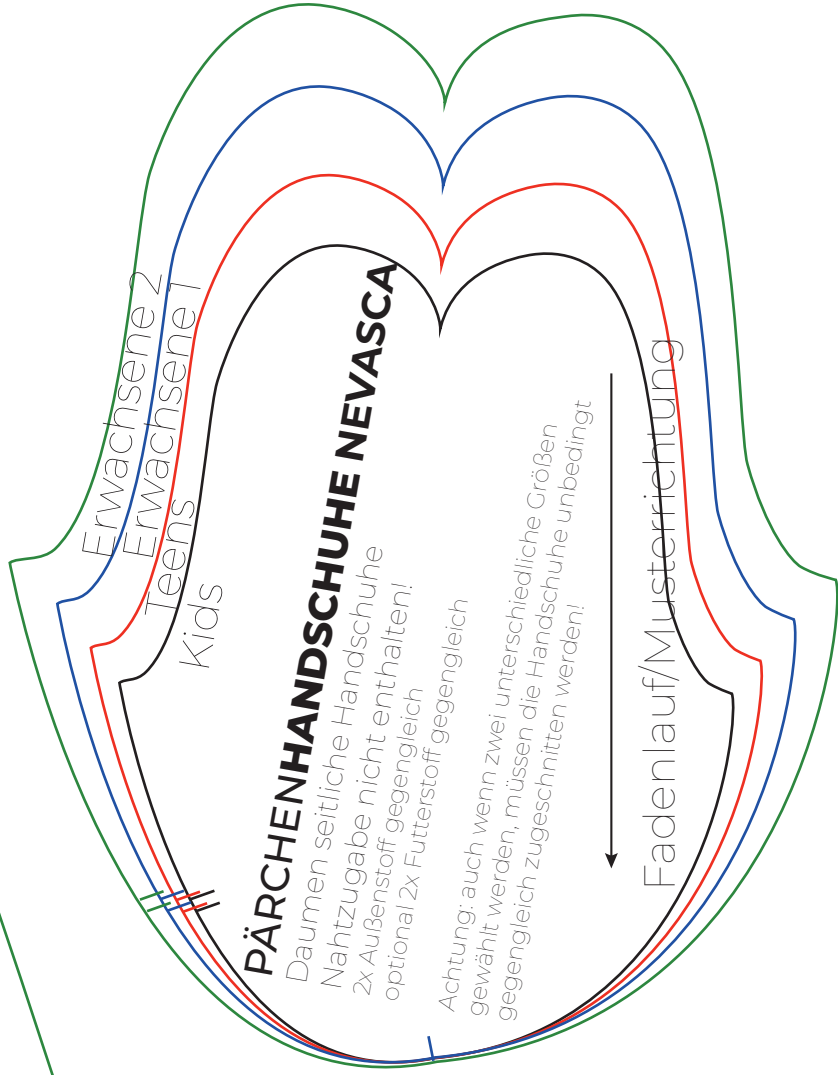

Schnittbogen Pärchenhandschuhe Nevasca

Kontrollquadrat
5cm x 5cm

PÄRCHENHANDSCHUHE NEVASCA

Oben/unten Partnerhandschuh
Nahtzugabe nicht enthalten!
2x Außenstoff
optional: 2x Futterstoff

KA

Fadenlauf/Musterrichtung

erwachsene 2

erwachsene 1

Teens

Kids

Fadenlauf/Musterichtung

PÄRCHENHANDSCHUHE NEVASCA

Oben/unten Fäustling

Nahtzugabe nicht enthalten!

2x Außenstoff gegengleich

optional: 2x Futterstoff gegengleich

Achtung: auch wenn zwei unterschiedliche Größen gewählt werden, müssen die Handschuhe unbedingt gegengleich zugeschnitten werden!