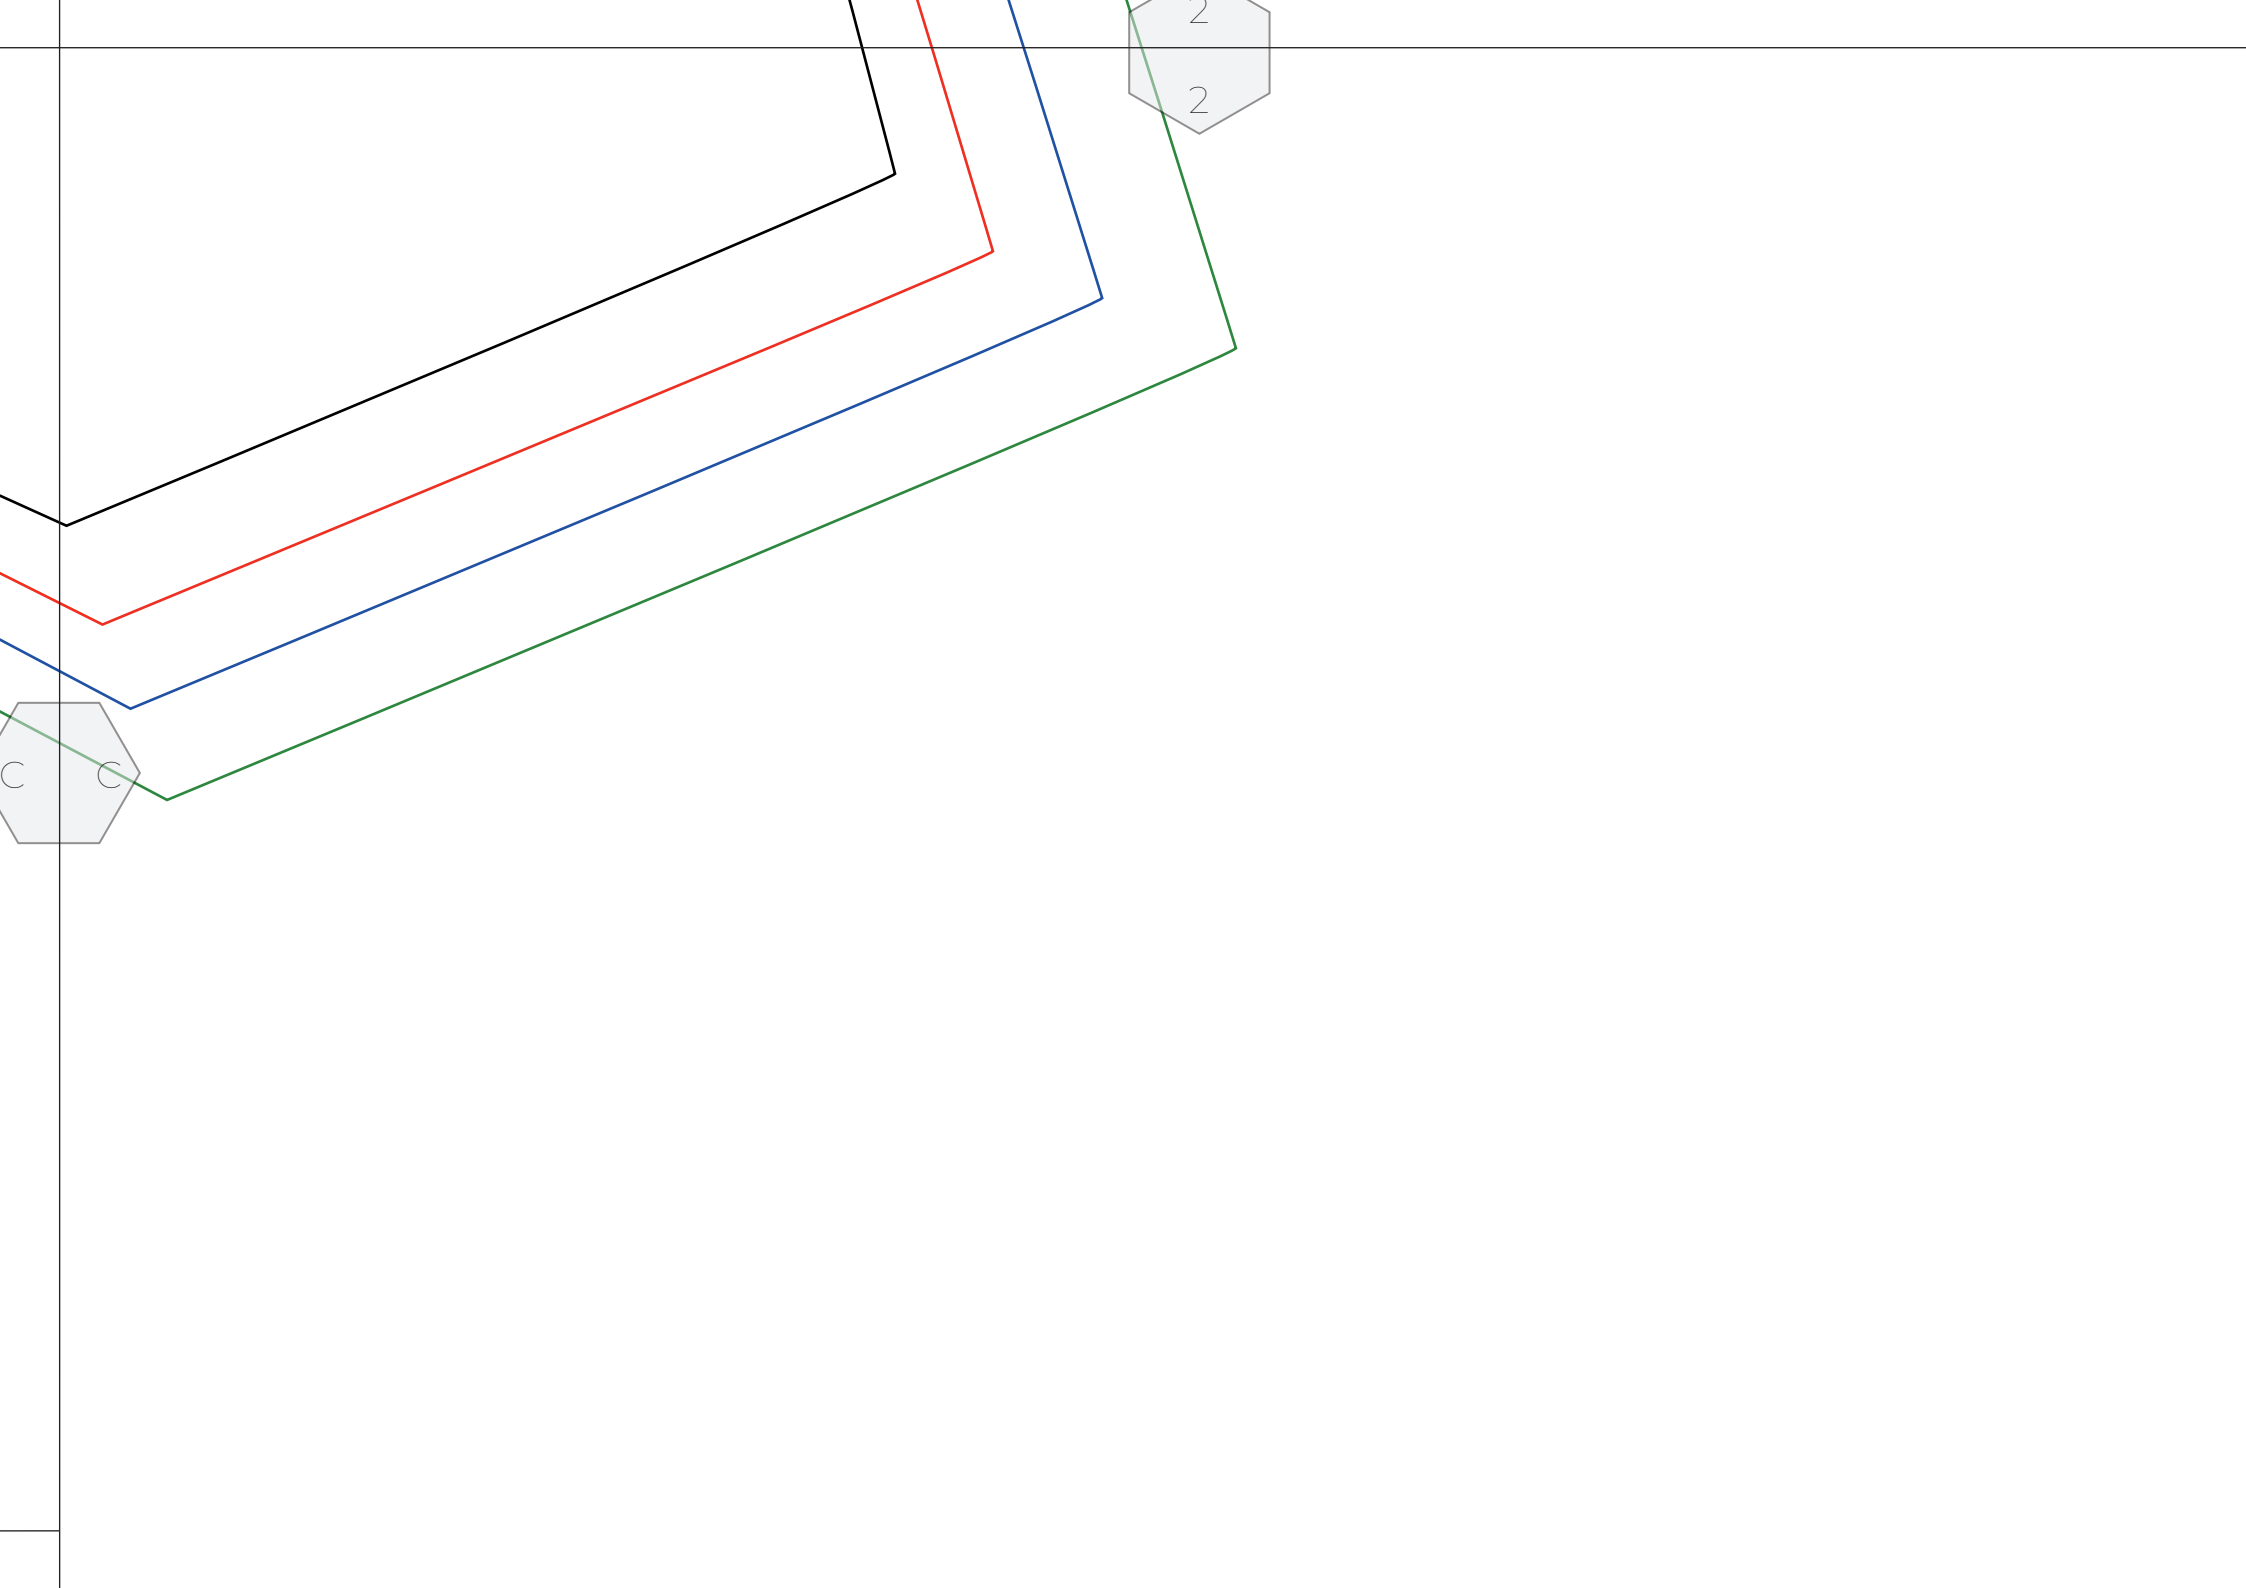

Schnittbogen Pärchenhandschuhe Nevasca

Kontrollquadrat
5cm x 5cm

PÄRCHENHANDSCHUHE NEVASCA

Oben/unten Partnerhandschuh
Nahtzugabe nicht enthalten!
2x Außenstoff
optional: 2x Futterstoff

KA

Fadenlauf/Musterrichtung

erwachsene 2

erwachsene 1

Teens

Kids

Fadenlauf/Musterichtung

PÄRCHENHANDSCHUHE NEVASCA

Oben/unten Fäustling

Nahtzugabe nicht enthalten!

2x Außenstoff gegengleich

optional: 2x Futterstoff gegengleich

Achtung: auch wenn zwei unterschiedliche Größen gewählt werden, müssen die Handschuhe unbedingt gegengleich zugeschnitten werden!