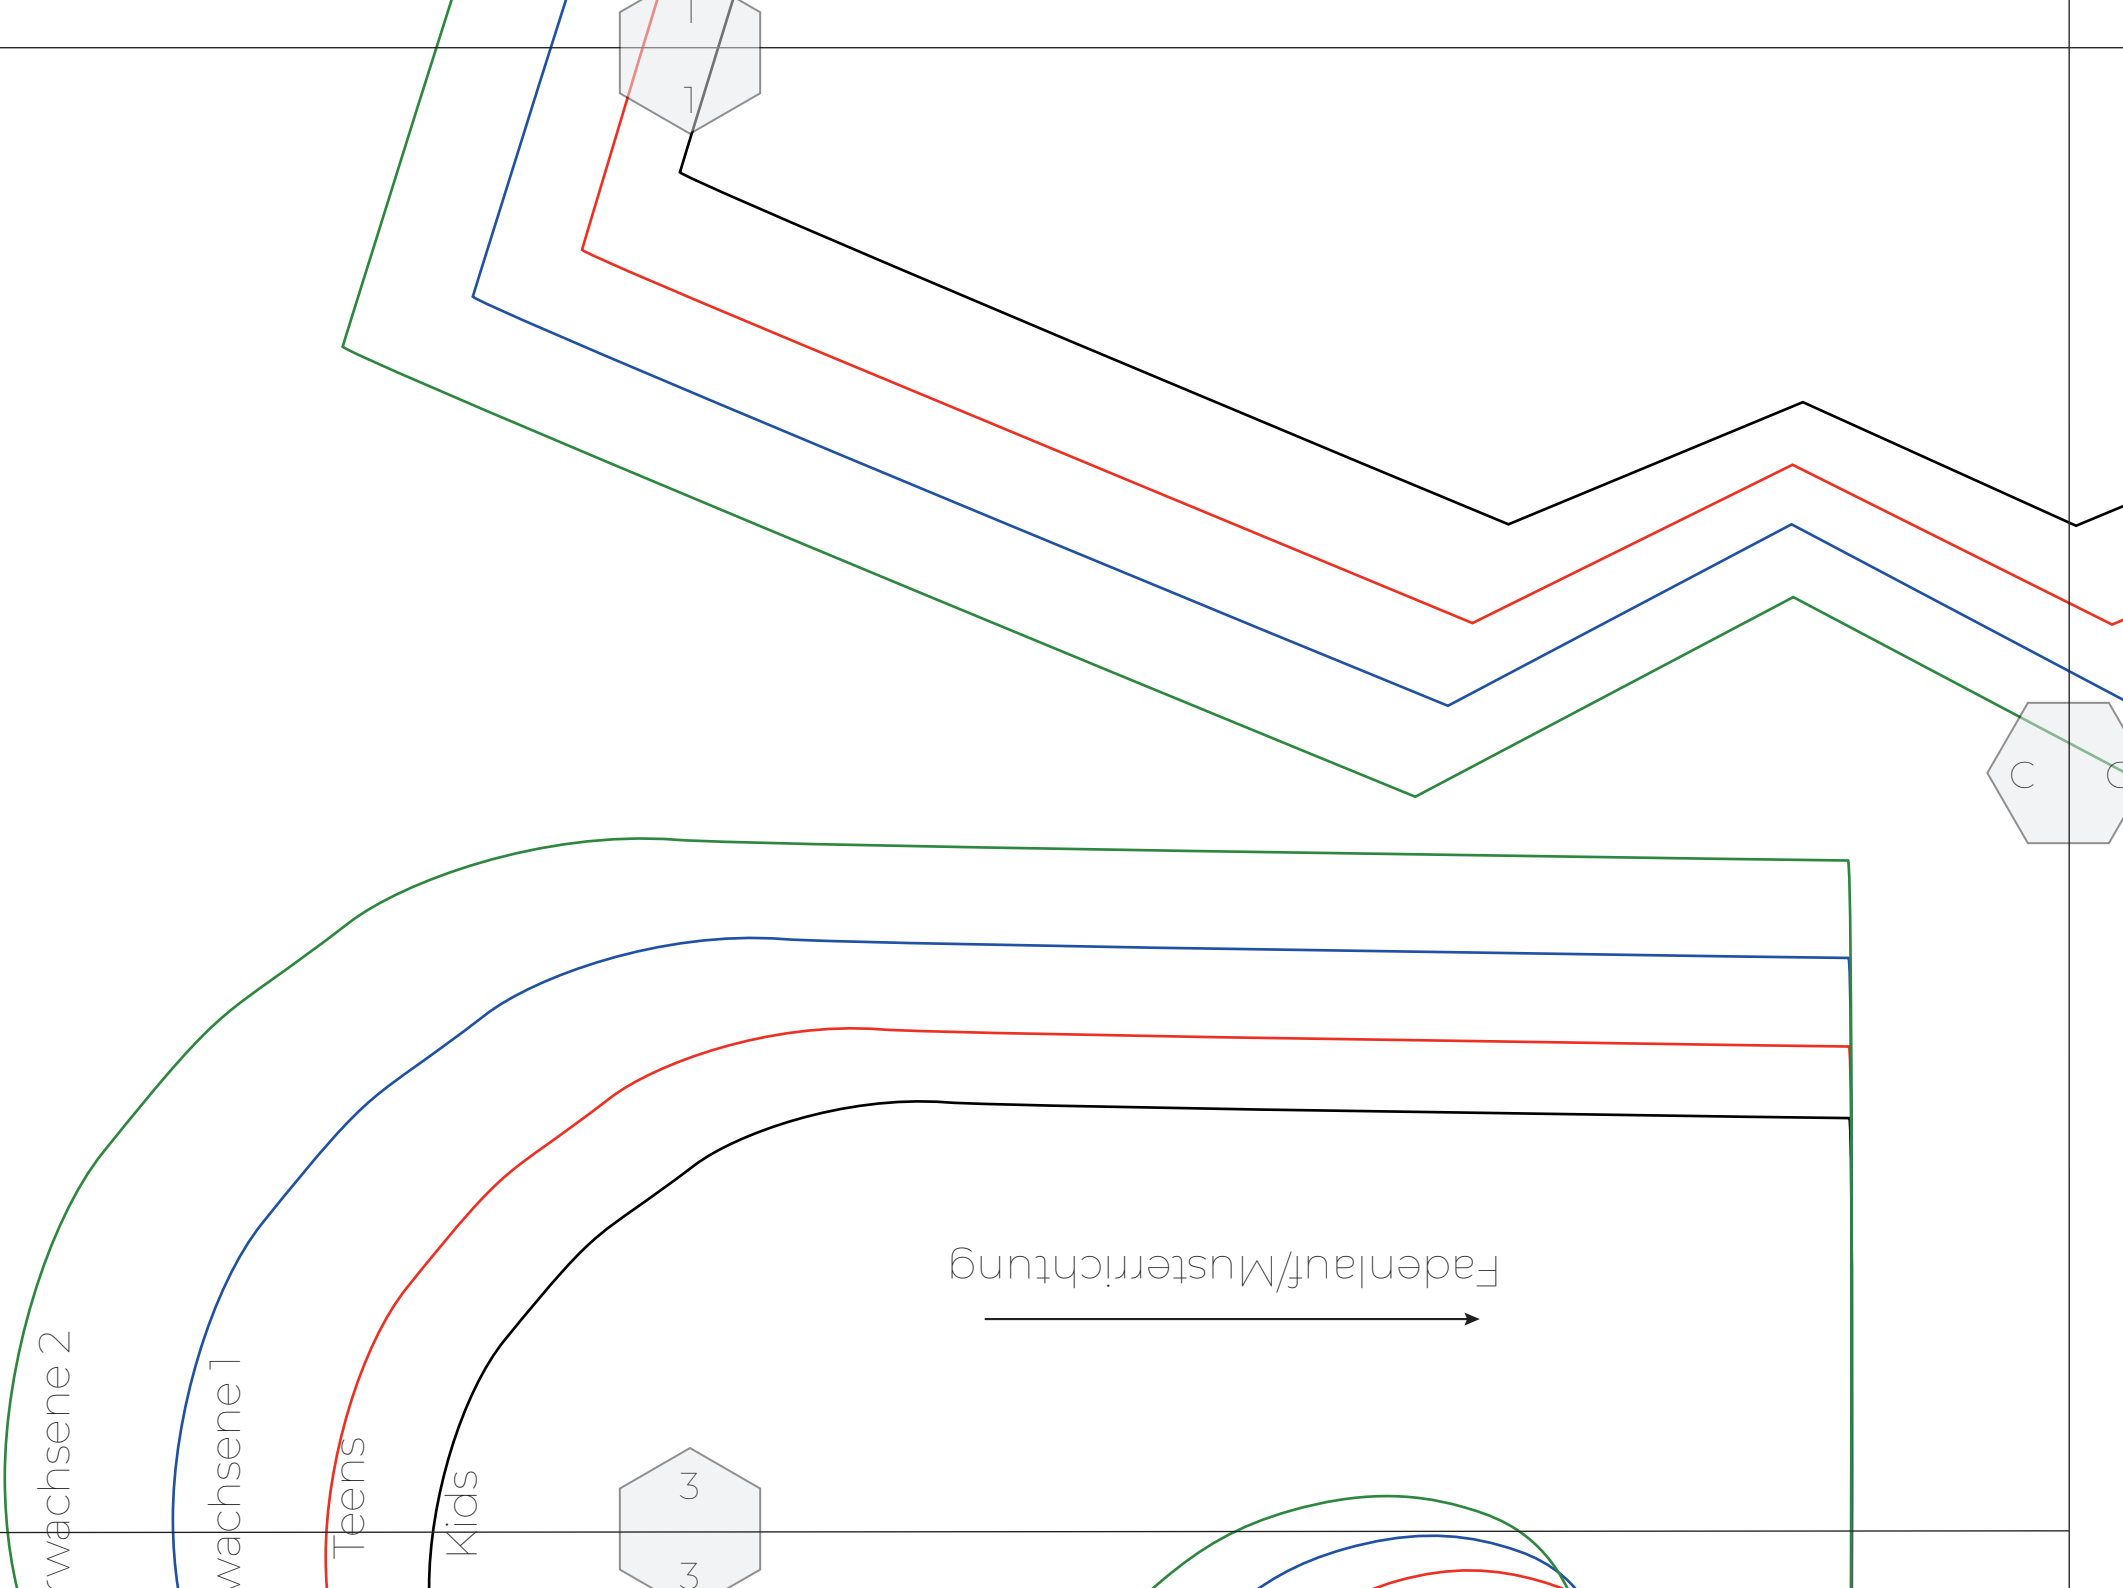

Schnittbogen Pärchenhandschuhe Nevasca

Kontrollquadrat
5cm x 5cm

PÄRCHENHANDSCHUHE NEVASCA

Oben/unten Partnerhandschuh
Nahtzugabe nicht enthalten!
2x Außenstoff
optional: 2x Futterstoff

KA

Fadenlauf/Musterrichtung

erwachsene 2

erwachsene 1

Teens

Kids

Fadenlauf/Musterichtung

PÄRCHENHANDSCHUHE NEVASCA

Oben/unten Fäustling

Nahtzugabe nicht enthalten!

2x Außenstoff gegengleich

optional: 2x Futterstoff gegengleich

Achtung: auch wenn zwei unterschiedliche Größen gewählt werden, müssen die Handschuhe unbedingt gegengleich zugeschnitten werden!