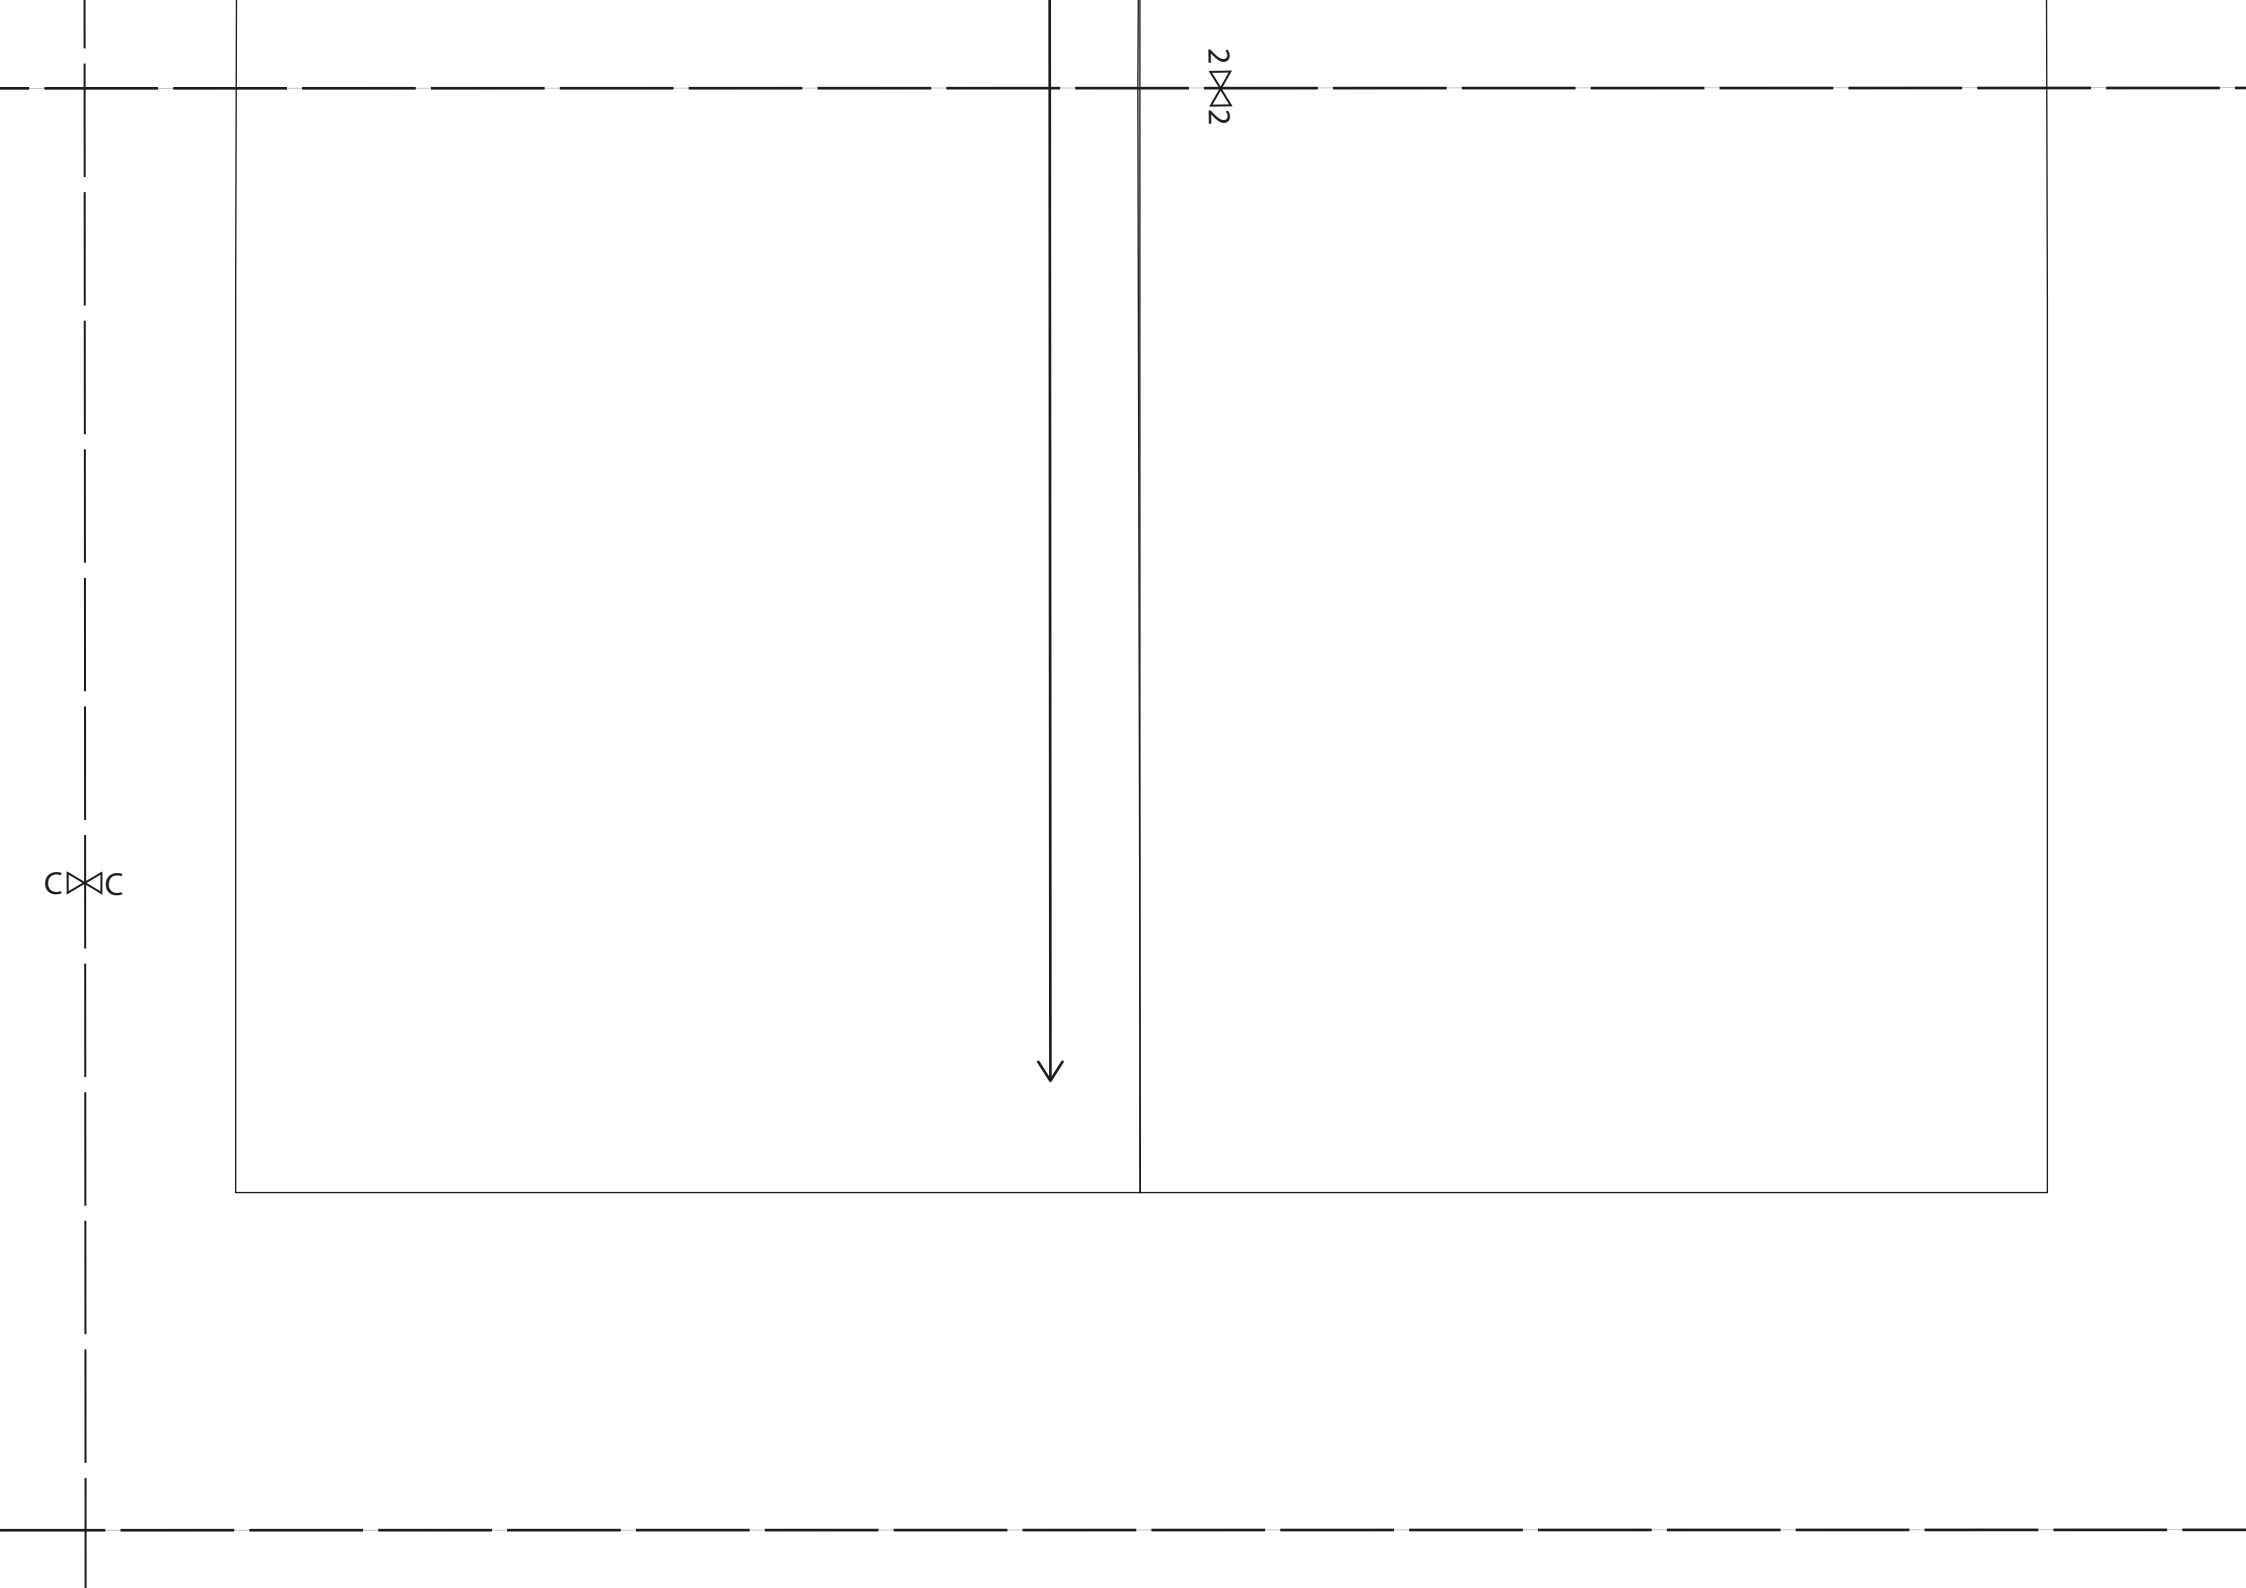

Kontrollquadrat:

3 x 3 cm

A X A

1 X 1

A/A

Puppentrage
Grundteil
2x OST
incl. 1 cm NZG

2/2

Puppentrage
Schulterträger
2x OST
incl. 1 cm NZG

1X1

3X3

CXC

CXC

2X2

3x3

Umbruch

Puppentrage
Hüftgurt
2x OST
incl. 1 cm NZG

4x4

Umbruch

4 X 4

5 X 5

5X15