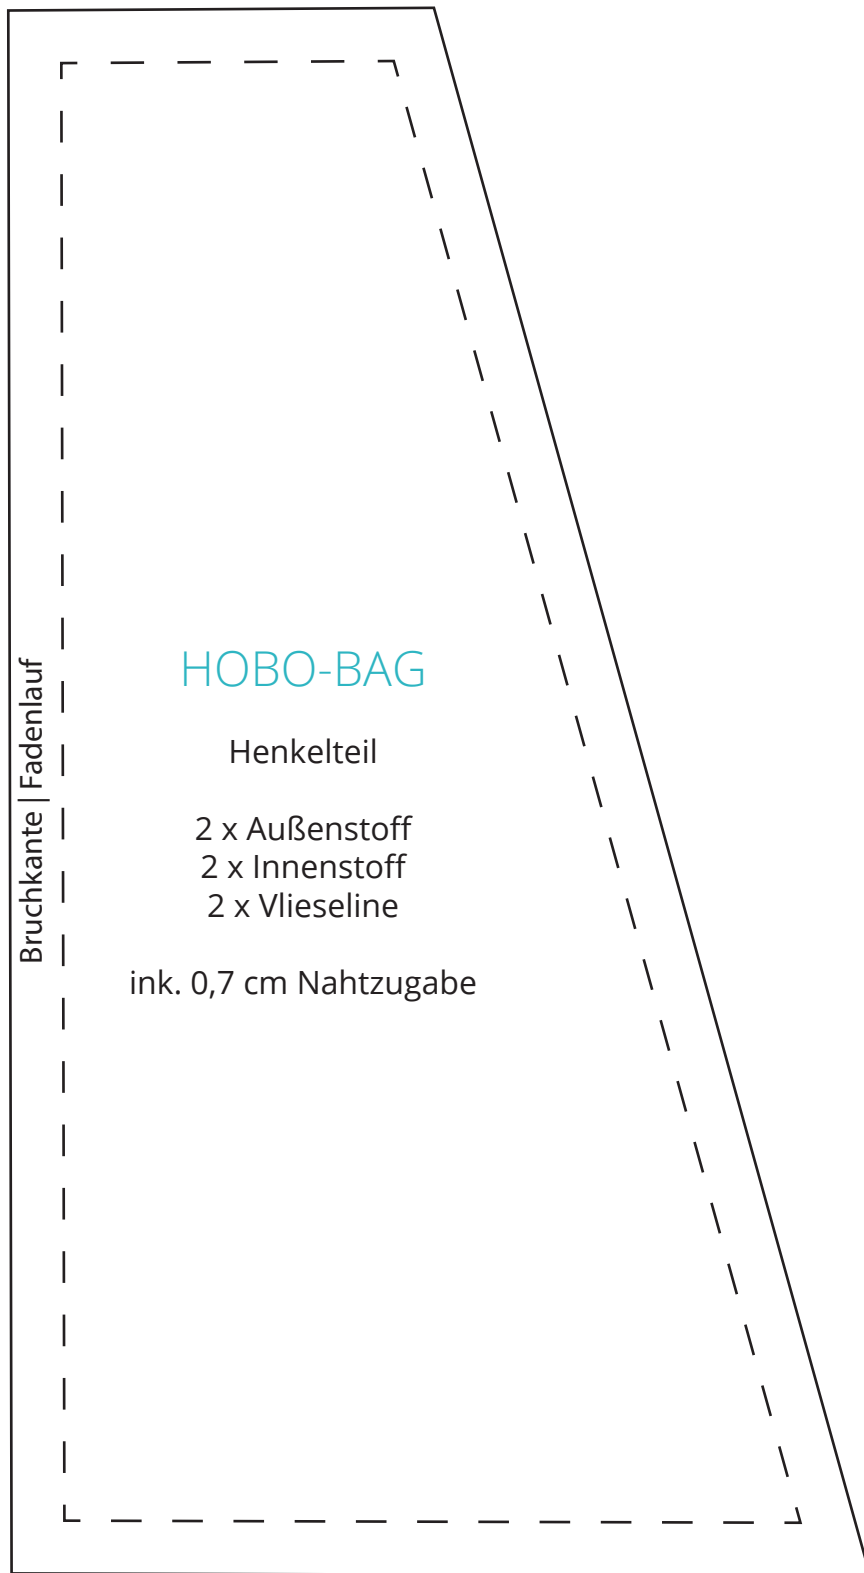

1cm Kontroll-  
quadrat

Bruchkante | Fadenlauf

A A

# HOBO-BAG

Hauptteil

- 2 x Außenstoff
- 2 x Innenstoff
- 2 x Vlieseline

inkl. 0,7 cm Nahtzugabe

## HOBO-BAG

Henkelteil

2 x Außenstoff  
2 x Innenstoff  
2 x Vlieseline

ink. 0,7 cm Nahtzugabe