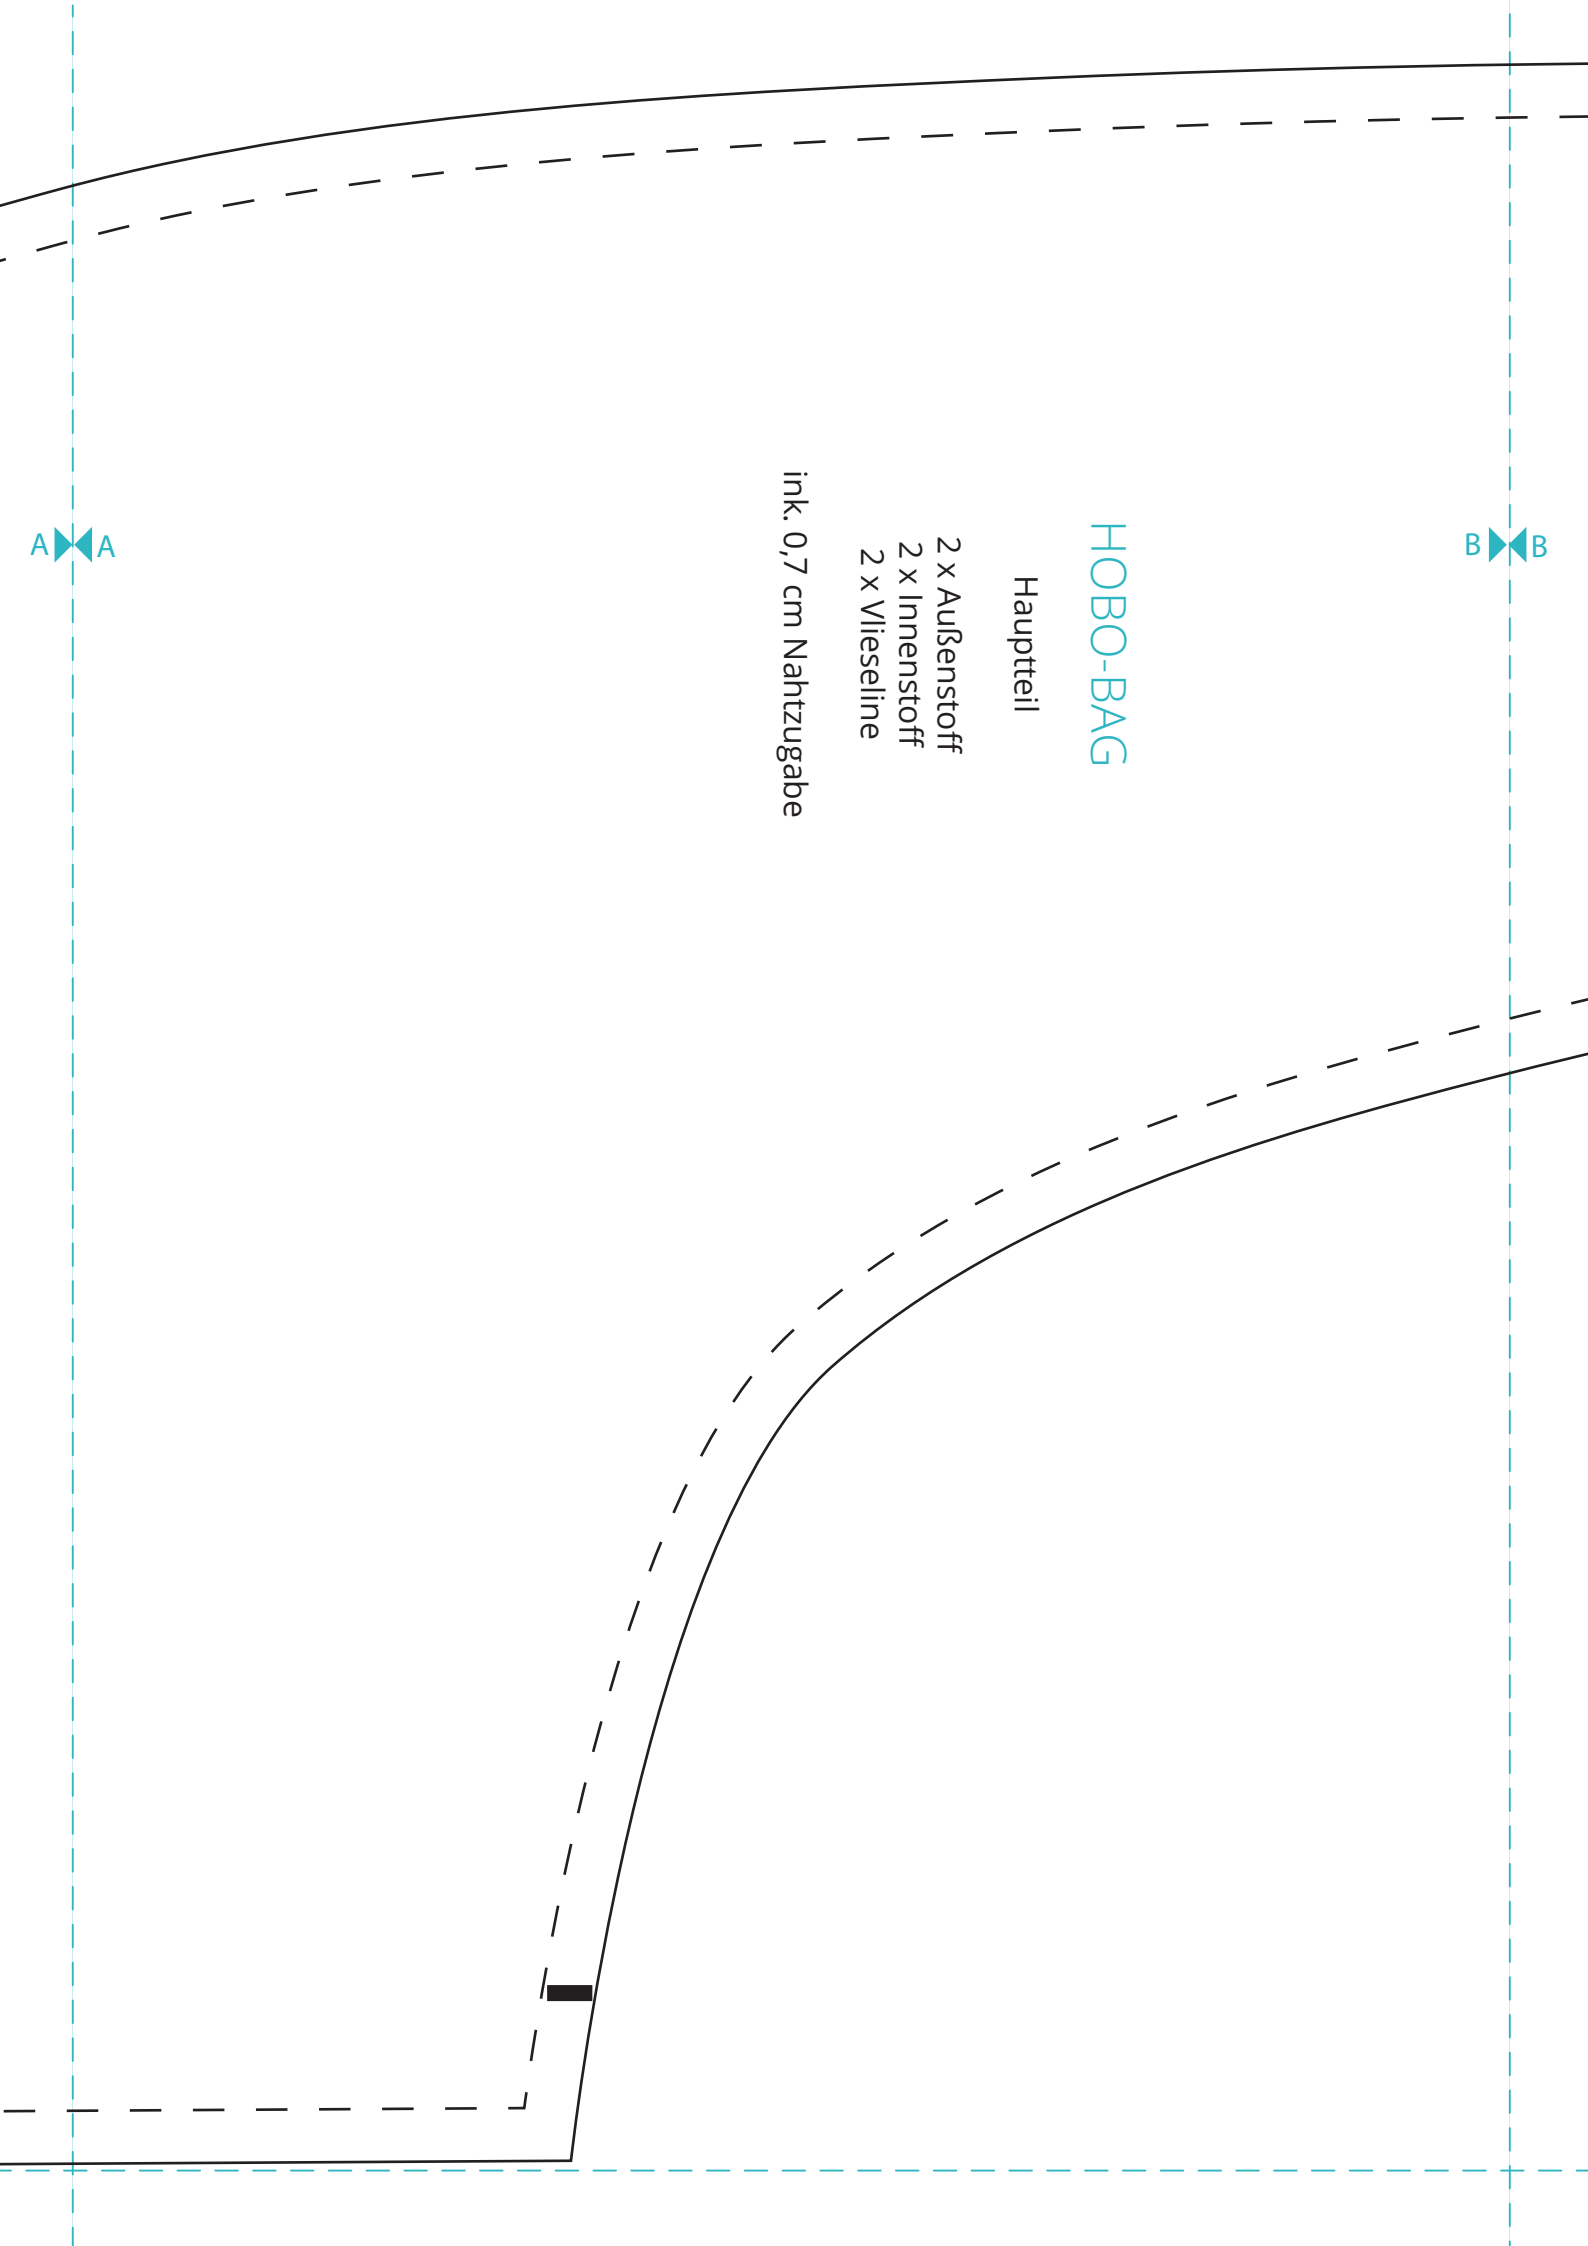

1cm Kontroll-  
quadrat

Bruchkante | Fadenlauf

A A

# HOBO-BAG

Hauptteil

- 2 x Außenstoff
- 2 x Innenstoff
- 2 x Vlieseline

inkl. 0,7 cm Nahtzugabe

## HOBO-BAG

Henkelteil

2 x Außenstoff  
2 x Innenstoff  
2 x Vlieseline

ink. 0,7 cm Nahtzugabe