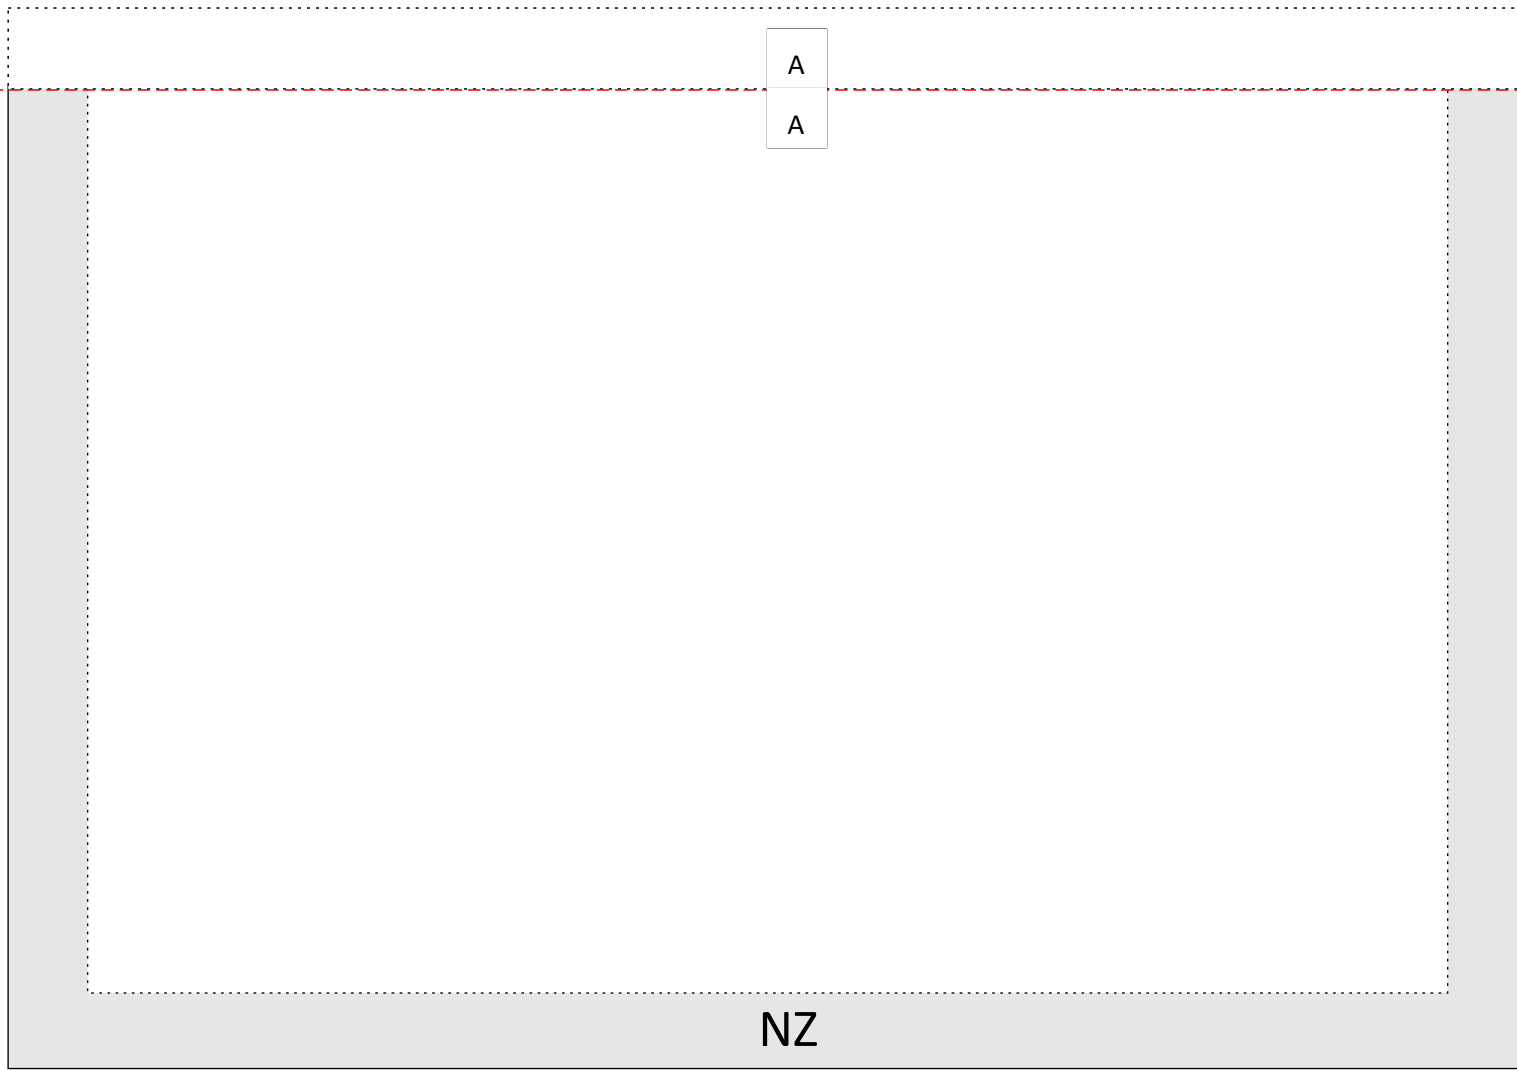

2x2

NZ

Clutch Michelle

Rückenteil

29 cm x 20 cm

1 x Außenstoff

1 x H630 ohne NZ

A

A

A
A

NZ

NZ

Clutch Michelle

RV-Innenfach

17 cm x 12 cm im Bruch
1 x Innenstoff

17 cm vom schmalen RV