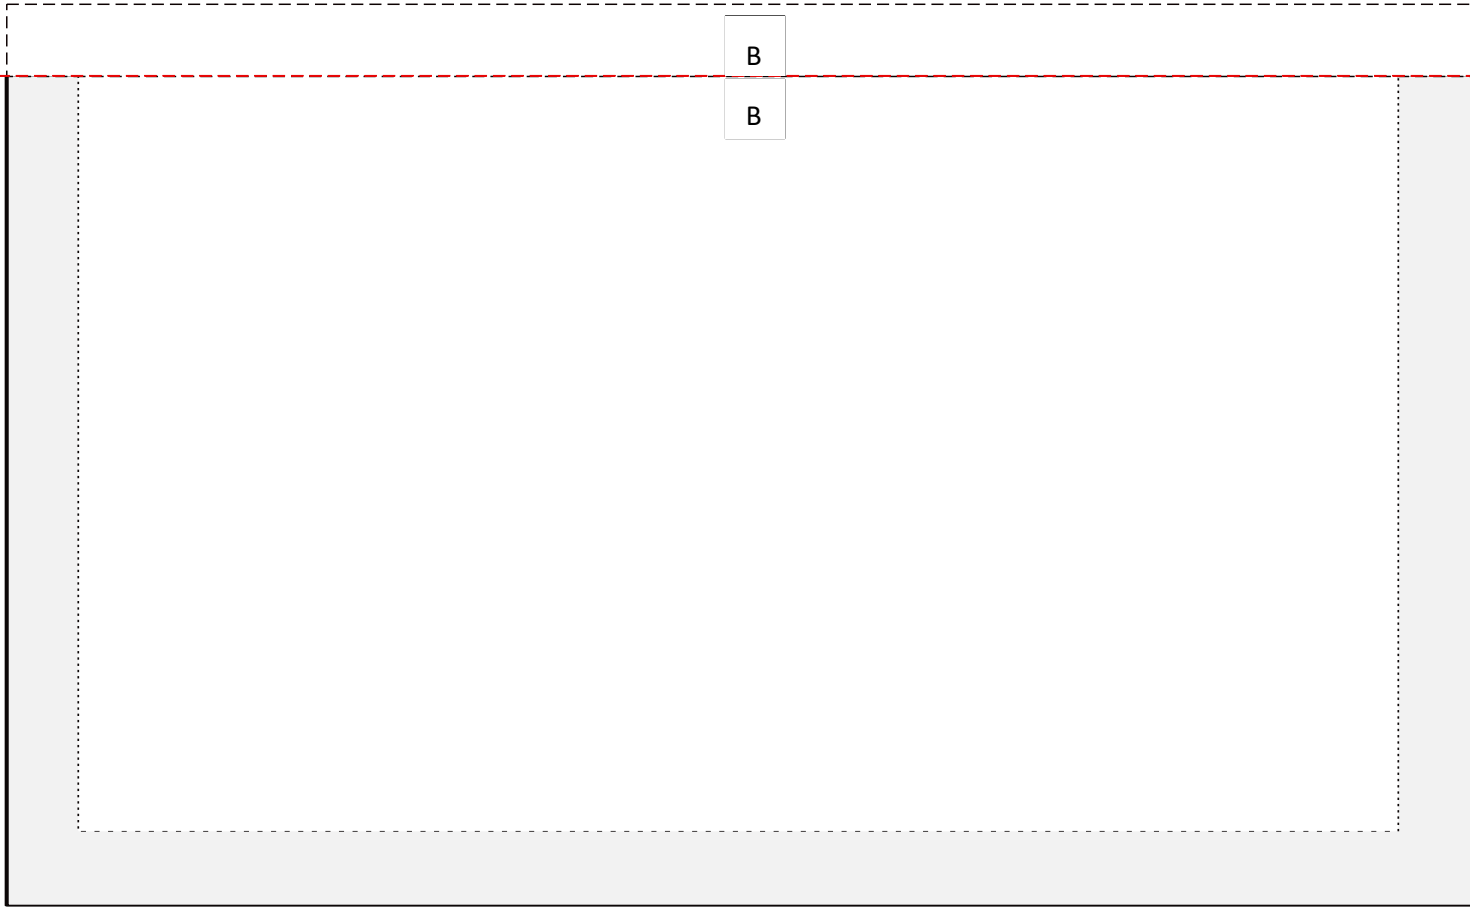

B

B

Clutch Michelle

Blende

21 cm x 5,5 cm

1 x nichtfransender Stoff