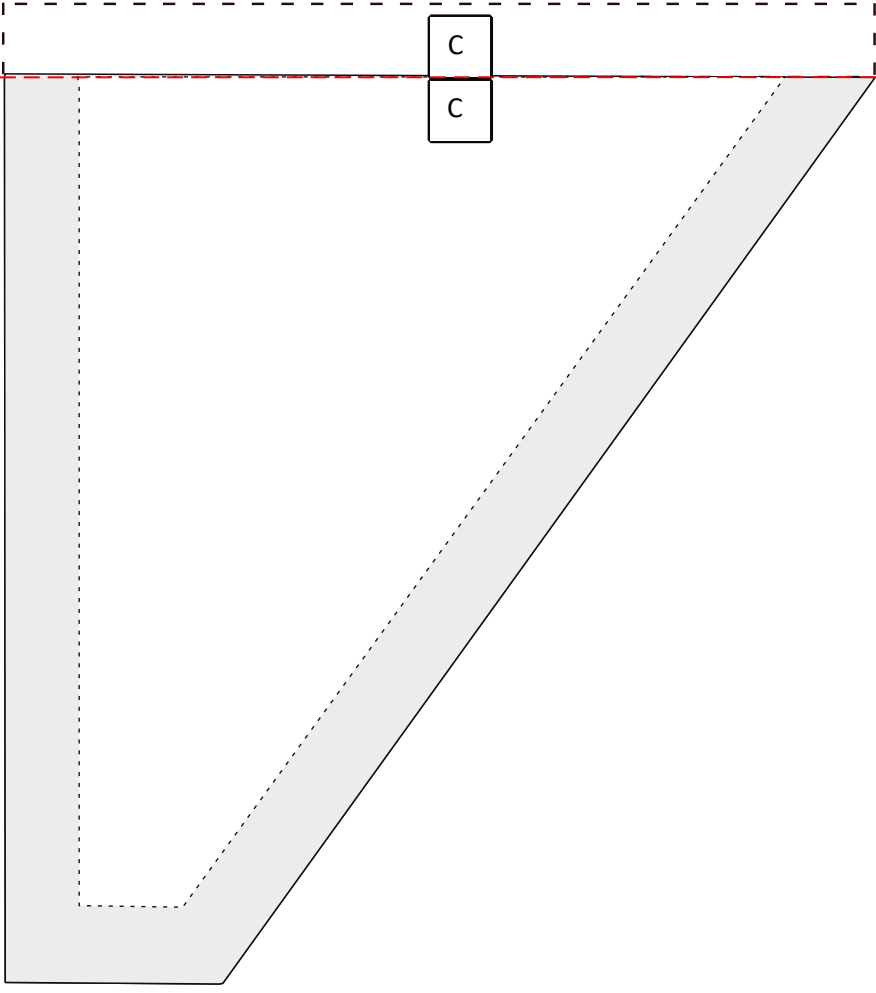

2x2

NZ

Clutch Michelle

Rückenteil

29 cm x 20 cm

1 x Außenstoff

1 x H630 ohne NZ

A

A

A
A

NZ

NZ

Clutch Michelle

RV-Innenfach

17 cm x 12 cm im Bruch
1 x Innenstoff

17 cm vom schmalen RV

Bruch

NZ

Clutch Michelle

Innentel

29 cm x 19,5 cm

2 x Innenstoff

2 x H250 vollflächig

B

B

B

B

Clutch Michelle

Blende

21 cm x 5,5 cm

1 x nichtfransender Stoff

D
D