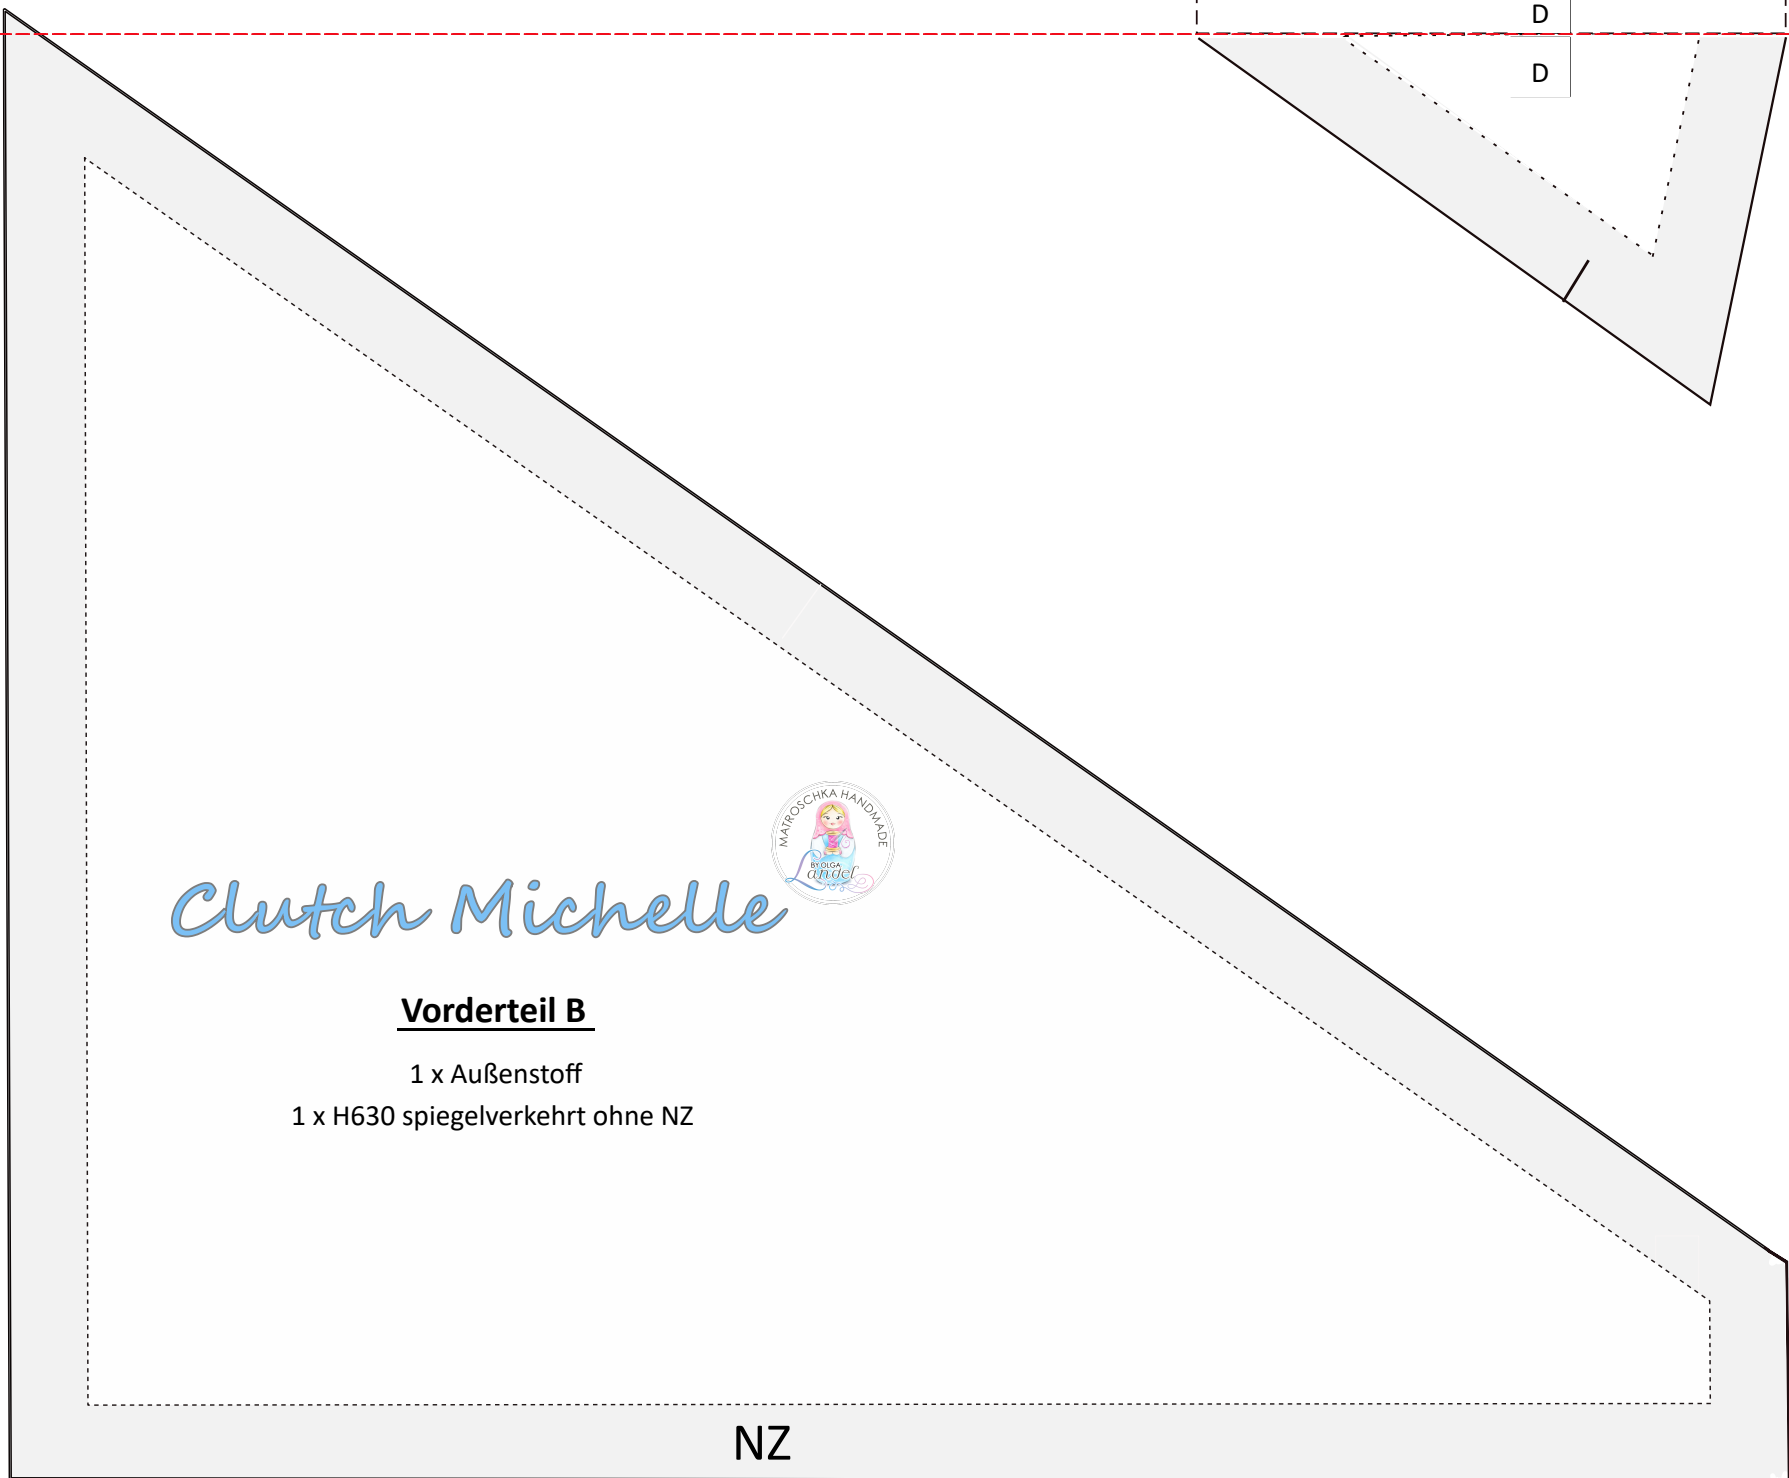

B

B

B

Clutch Michelle

Blende

21 cm x 5,5 cm

1 x nichtfransender Stoff

D
D