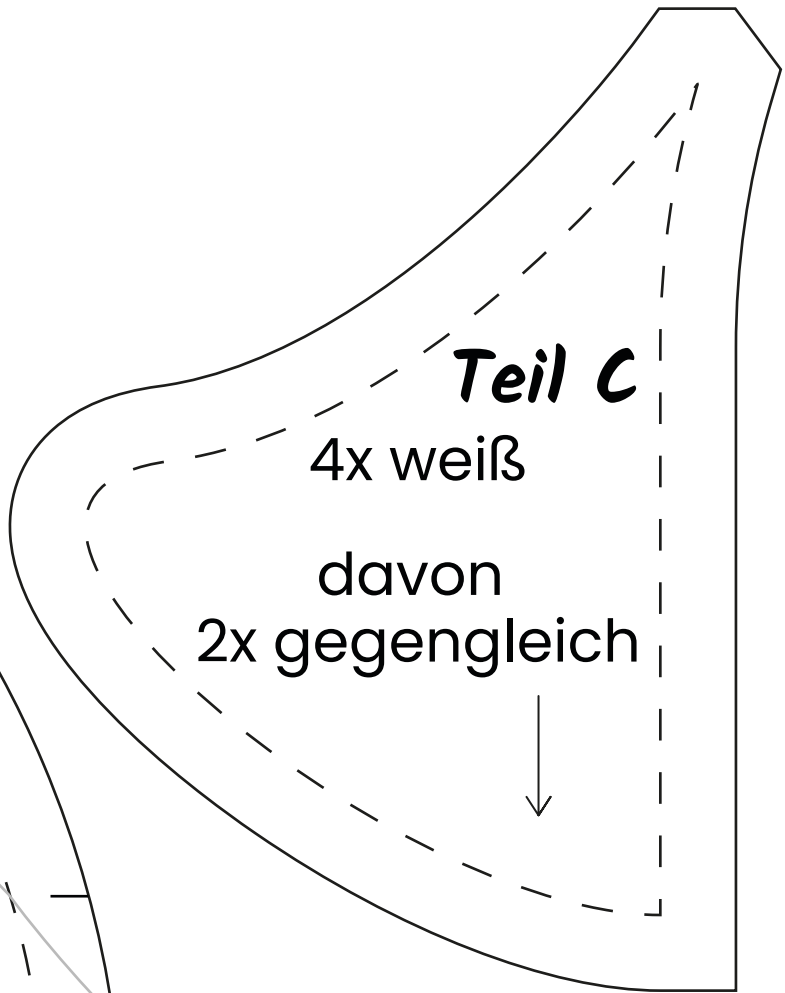

# Fuchs Sitzhocker

Kontrollquadrat

A A

Seite 1

**Teil B**

1x weiß

Mitte

**Teil J**  
1x weiß

Mitte

Einschnitt

Mitte

B B

**Teil F**  
8x orange

Mitte

1  
1

**Teil E**

## Weitere Zuschnitte

<b>Teil</b>	<b>Breite</b>	<b>Höhe</b>	<b>Stoff</b>
K	56,5 cm	42 cm	Außenstoff orange
K	56,5 cm	42 cm	Futterstoff
L	27 cm	42 cm	Außenstoff weiß
L	27 cm	42 cm	Futterstoff

2  
2

C | C

Mitte

**Teil 1**

2x weiß  
gegengleich