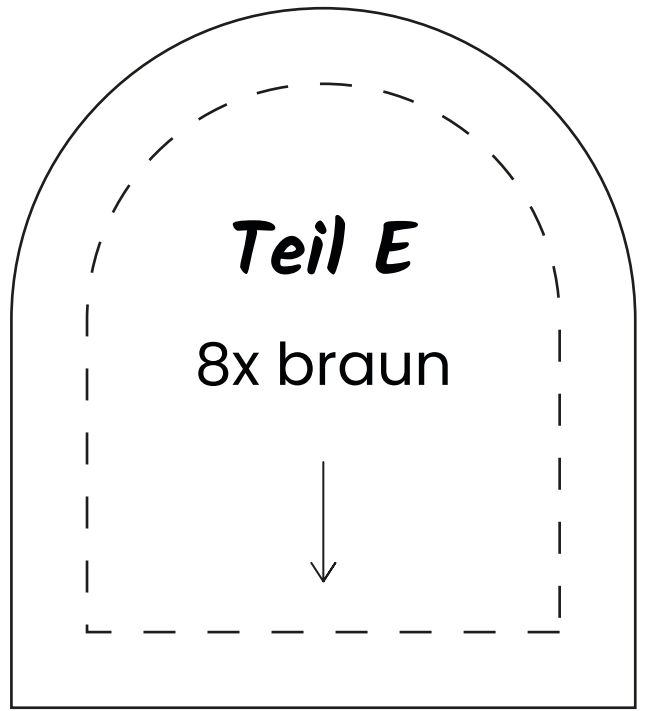

# Fuchs Sitzhocker

Kontrollquadrat

A A

Seite 1

**Teil B**

1x weiß

Mitte

**Teil J**  
1x weiß

Mitte

Einschnitt

Mitte

B B

**Teil F**  
8x orange

Mitte

1  
1

**Teil E**

8x braun

B B

**Teil H**

2x orange

**Teil G**

8x  
Volumenvlies

2  
2

## Weitere Zuschnitte

<b>Teil</b>	<b>Breite</b>	<b>Höhe</b>	<b>Stoff</b>
K	56,5 cm	42 cm	Außenstoff orange
K	56,5 cm	42 cm	Futterstoff
L	27 cm	42 cm	Außenstoff weiß
L	27 cm	42 cm	Futterstoff

2  
2

C | C

Mitte