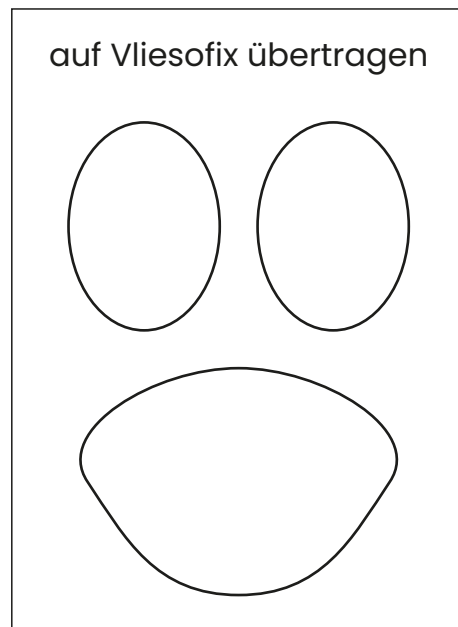

# Fuchs Sitzhocker

Kontrollquadrat

A A

Seite 1

**Teil B**

1x weiß

Mitte

**Teil J**  
1x weiß

Mitte

Einschnitt

Mitte

B B

**Teil F**  
8x orange

Mitte

1  
1

**Teil E**

## Weitere Zuschnitte

<b>Teil</b>	<b>Breite</b>	<b>Höhe</b>	<b>Stoff</b>
K	56,5 cm	42 cm	Außenstoff orange
K	56,5 cm	42 cm	Futterstoff
L	27 cm	42 cm	Außenstoff weiß
L	27 cm	42 cm	Futterstoff

2  
2

C | C

Mitte

**Teil 1**

2x weiß  
gegengleich