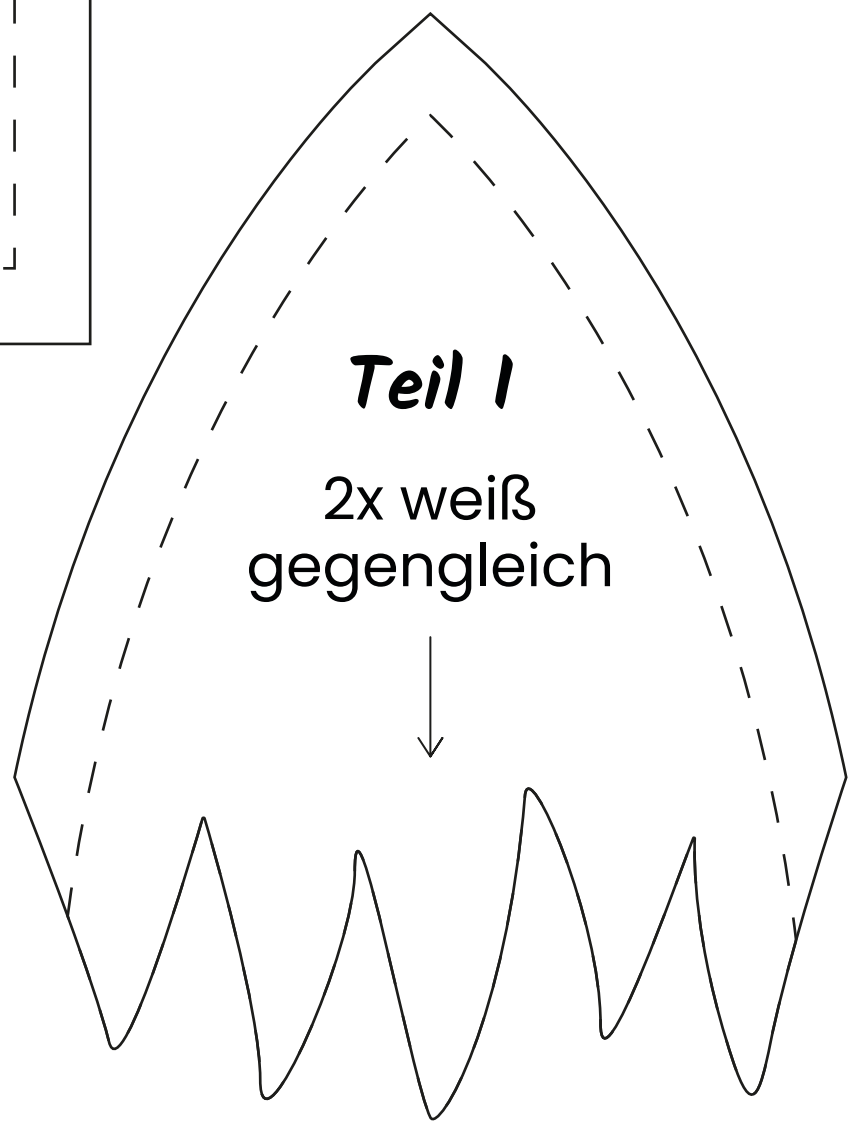

# Fuchs Sitzhocker

Kontrollquadrat

A A

Seite 1

**Teil B**

1x weiß

Mitte

**Teil J**  
1x weiß

8x braun

B B

**Teil H**

2x orange

**Teil G**

8x  
Volumenvlies

2  
2

## Weitere Zuschnitte

<b>Teil</b>	<b>Breite</b>	<b>Höhe</b>	<b>Stoff</b>
K	56,5 cm	42 cm	Außenstoff orange
K	56,5 cm	42 cm	Futterstoff
L	27 cm	42 cm	Außenstoff weiß
L	27 cm	42 cm	Futterstoff

2  
2

C | C

Mitte

**Teil 1**

2x weiß  
gegengleich