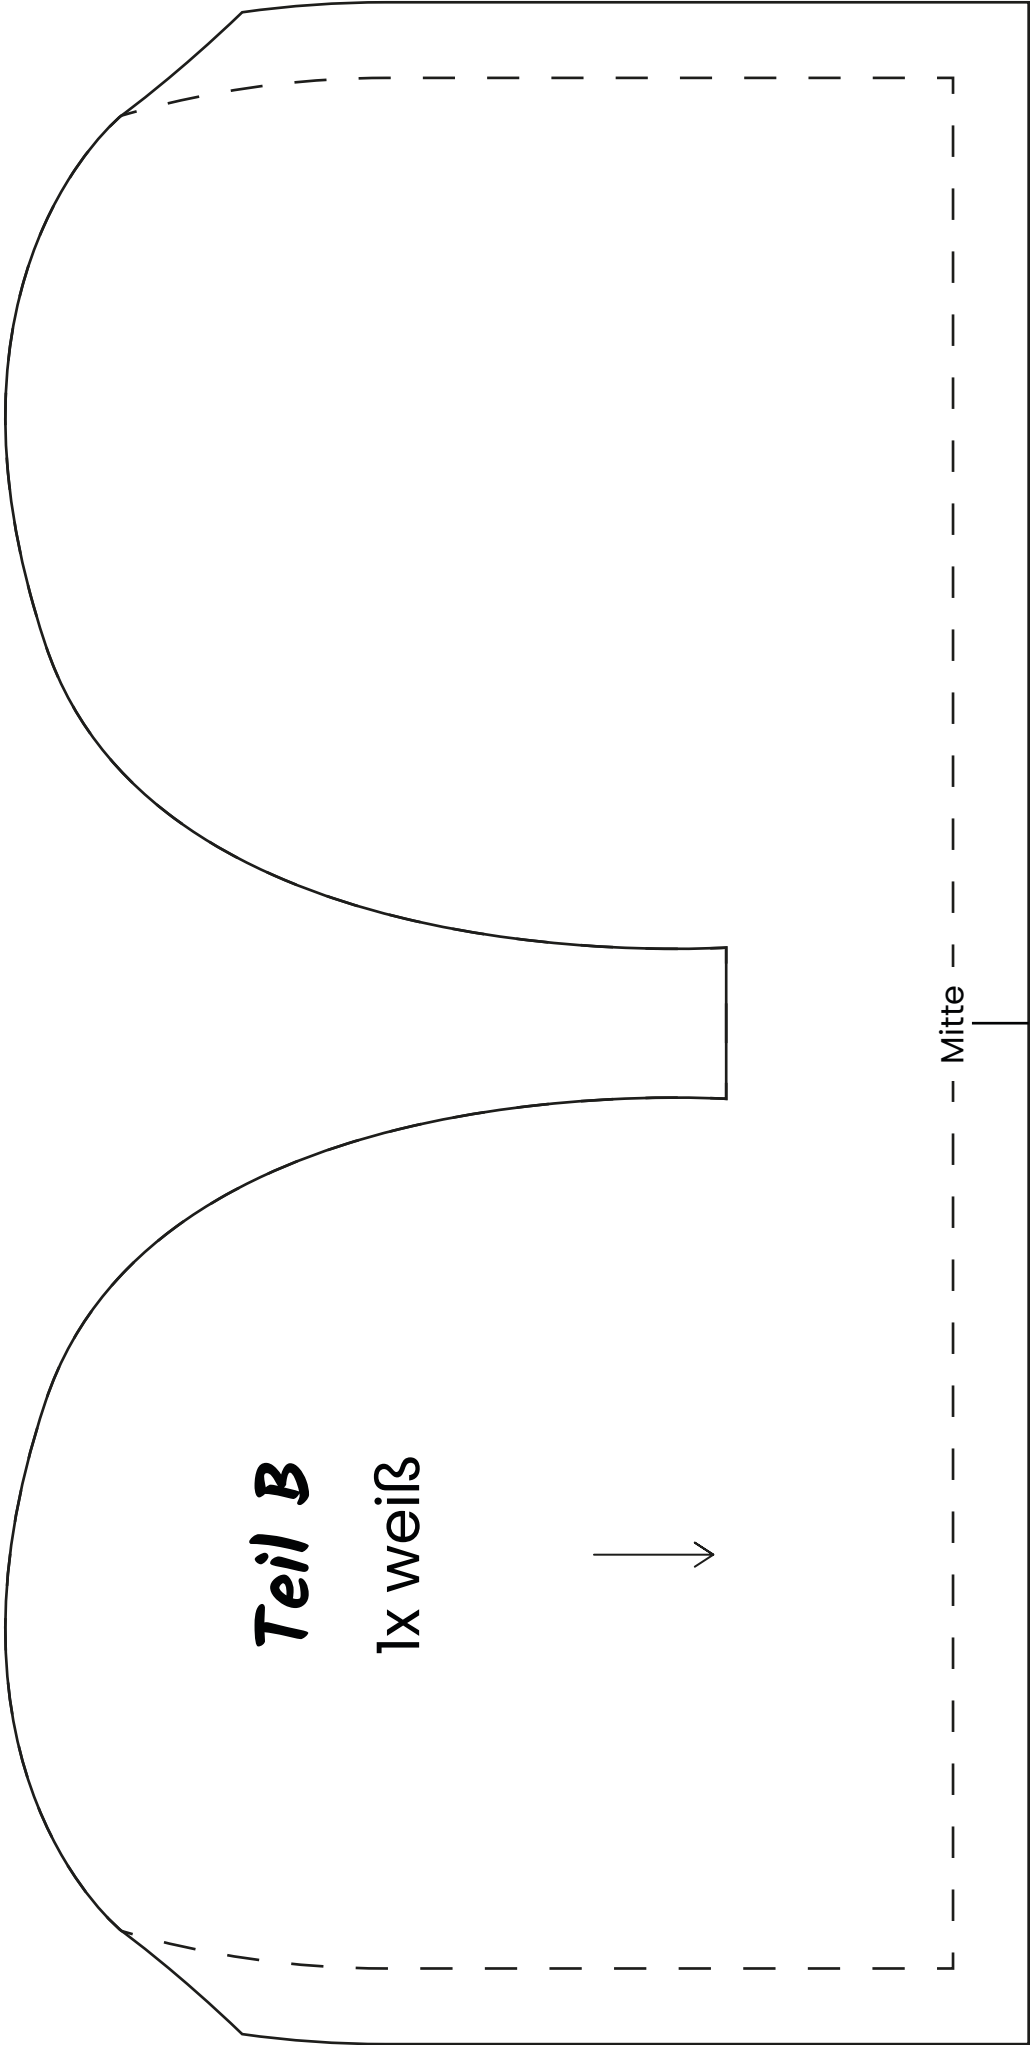

# Fuchs Sitzhocker

Kontrollquadrat

A A

Seite 1

**Teil B**

1x weiß

Mitte

**Teil J**  
1x weiß

Mitte

Einschnitt

Mitte

B B

**Teil F**  
8x orange

Mitte

1  
1

**Teil E**

## Weitere Zuschnitte

<b>Teil</b>	<b>Breite</b>	<b>Höhe</b>	<b>Stoff</b>
K	56,5 cm	42 cm	Außenstoff orange
K	56,5 cm	42 cm	Futterstoff
L	27 cm	42 cm	Außenstoff weiß
L	27 cm	42 cm	Futterstoff

2  
2

C | C

Mitte

**Teil 1**

2x weiß  
gegengleich