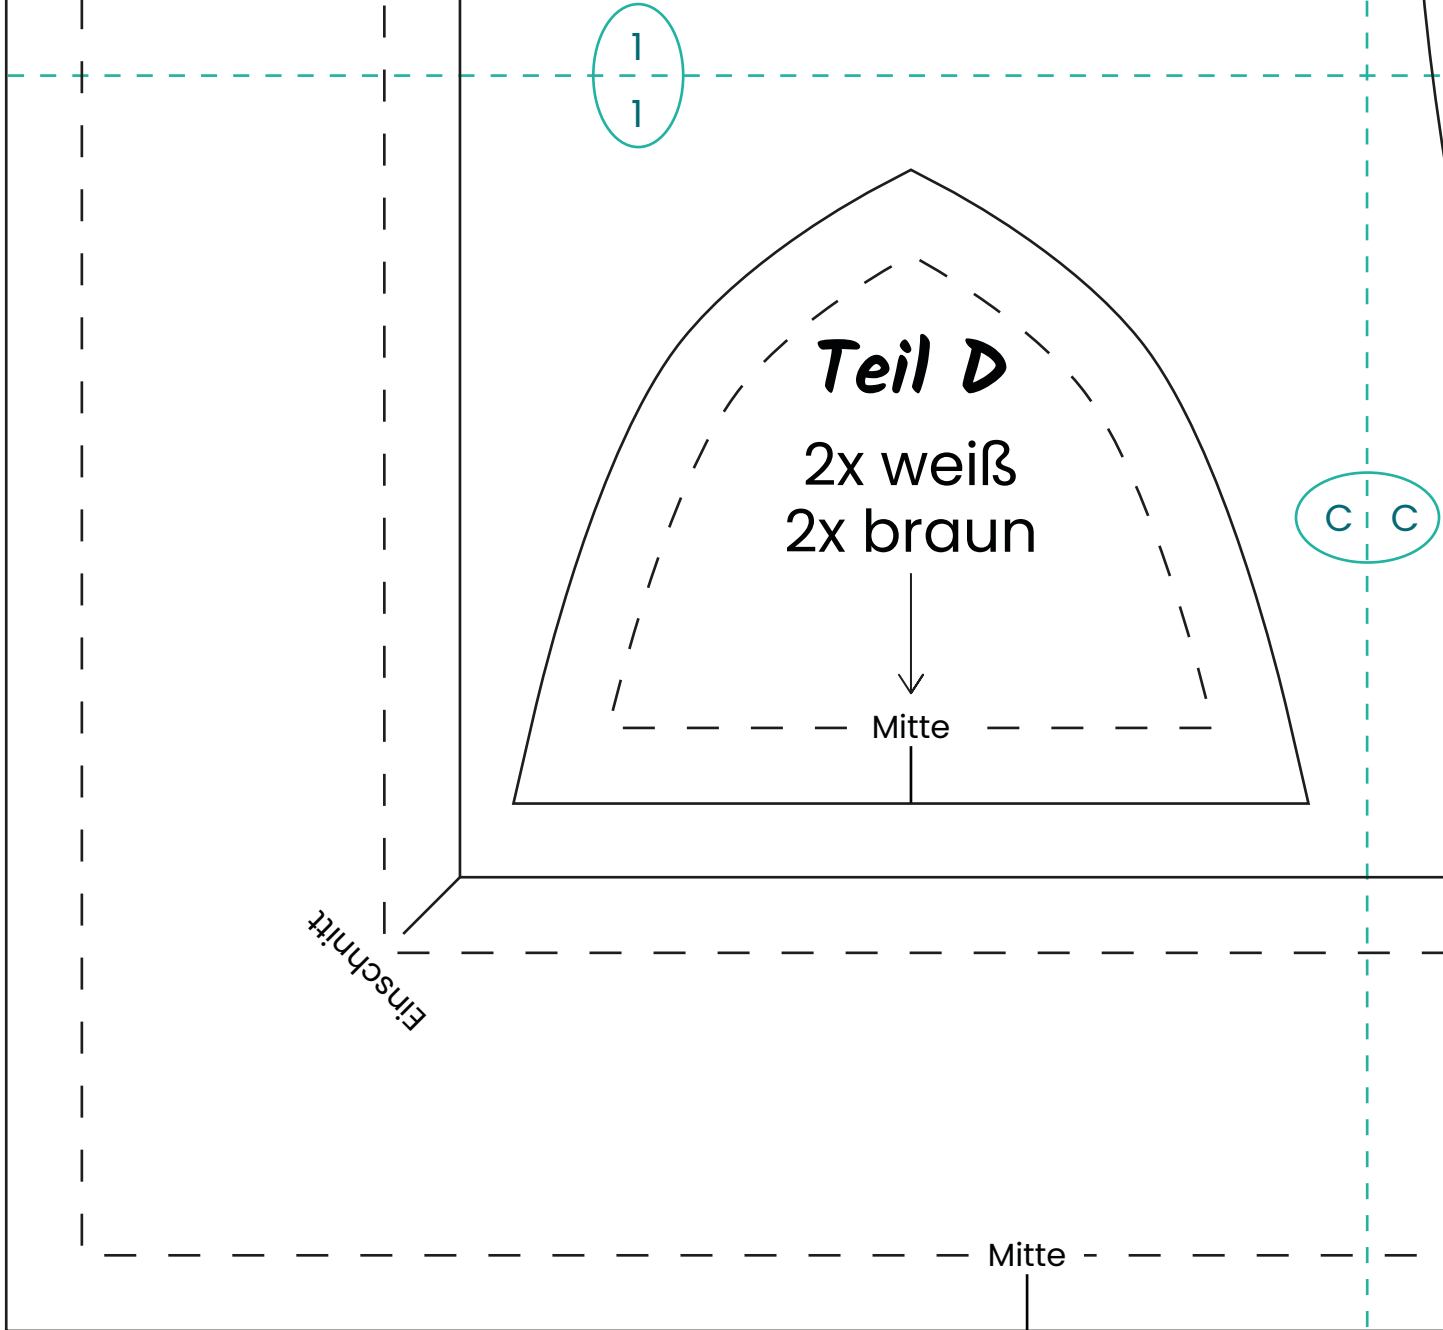

Mitte

Einschnitt

Mitte

B B

**Teil F**  
8x orange

Mitte

1  
1

**Teil E**

8x braun

B B

**Teil H**

2x orange

**Teil G**

8x  
Volumenvlies

2  
2

## Weitere Zuschnitte

<b>Teil</b>	<b>Breite</b>	<b>Höhe</b>	<b>Stoff</b>
K	56,5 cm	42 cm	Außenstoff orange
K	56,5 cm	42 cm	Futterstoff
L	27 cm	42 cm	Außenstoff weiß
L	27 cm	42 cm	Futterstoff

2  
2

C | C

Mitte

**Teil 1**

2x weiß  
gegengleich