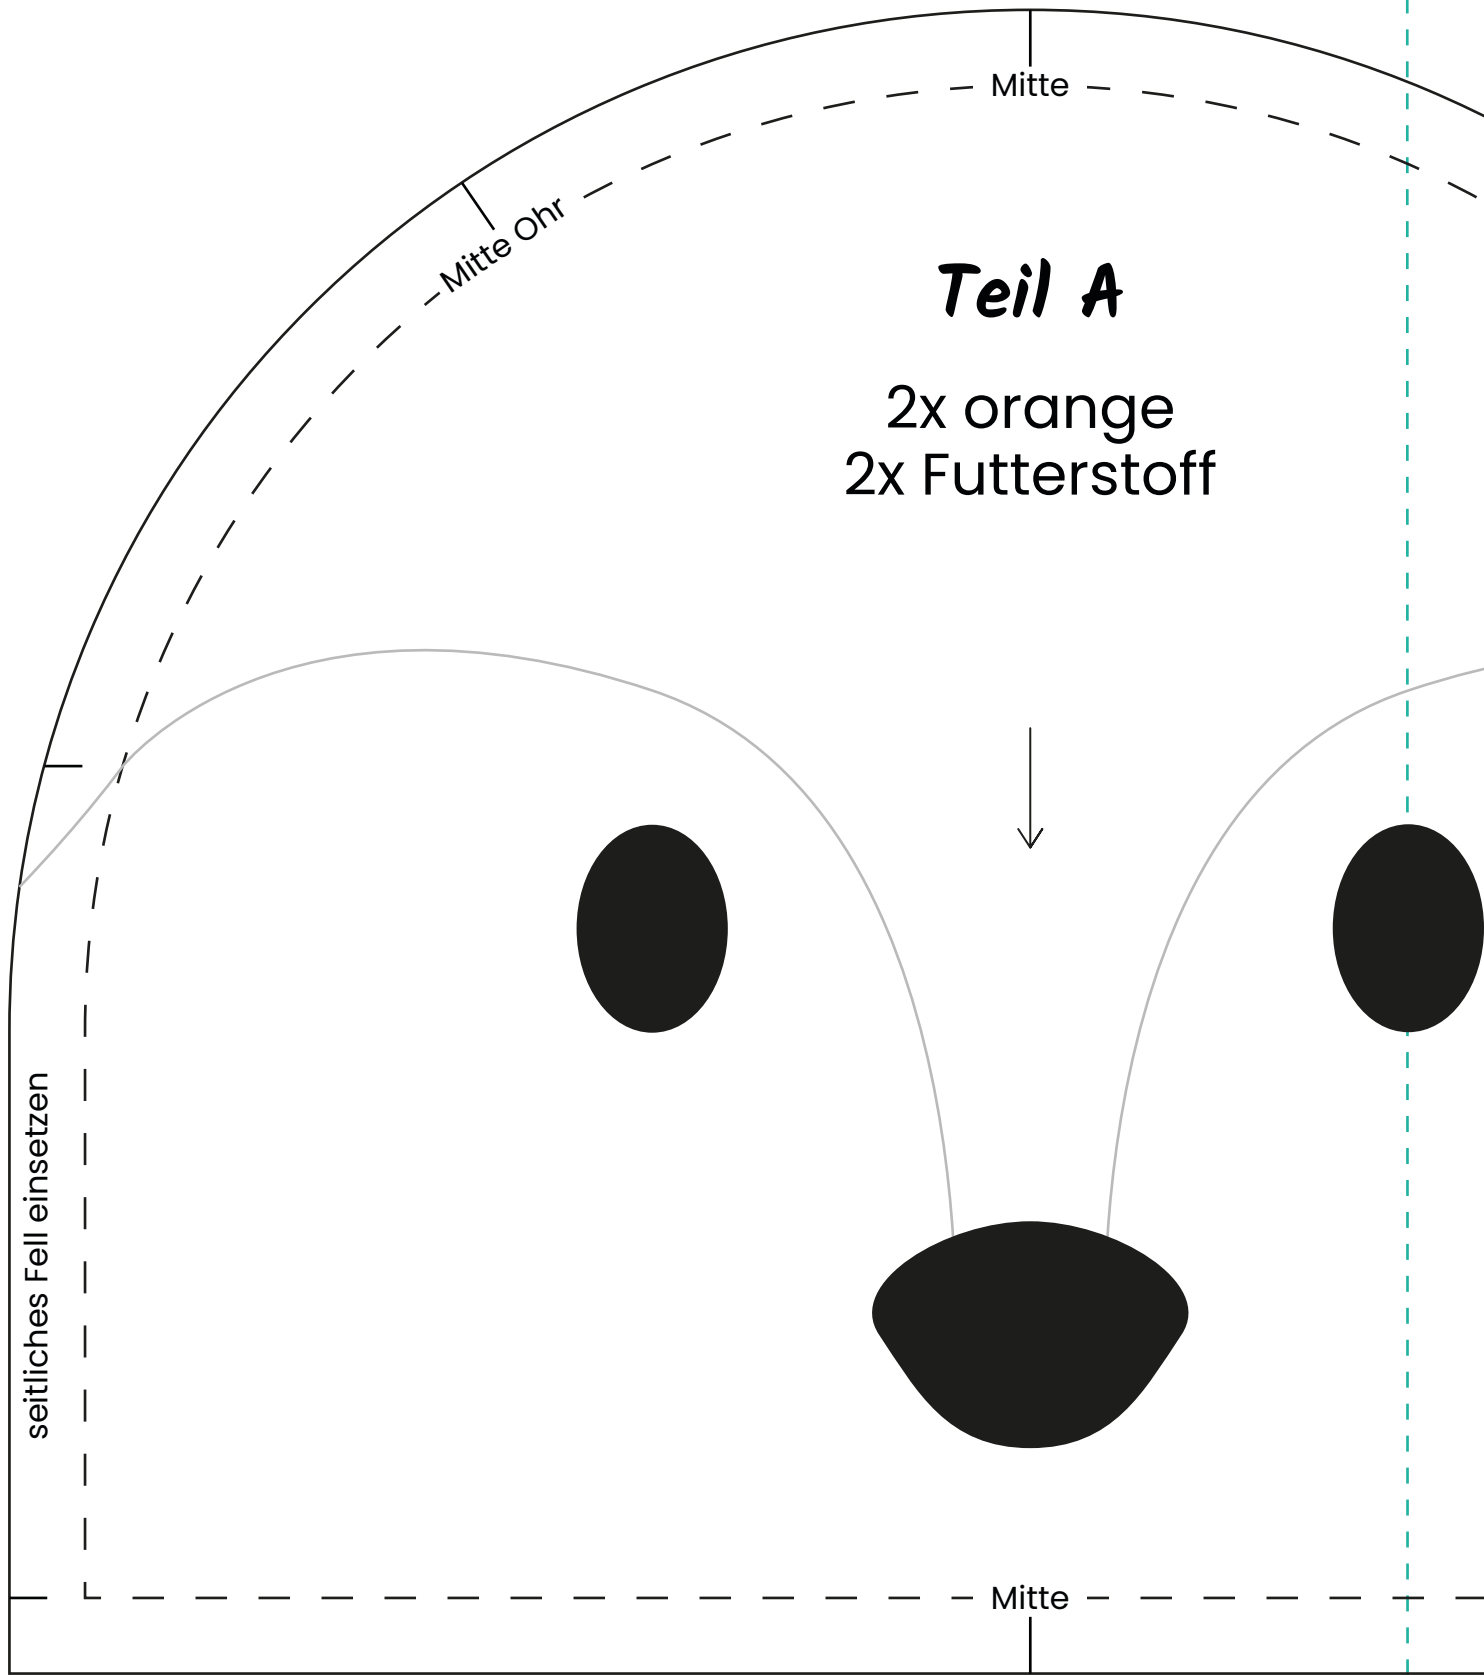

# Fuchs Sitzhocker

Kontrollquadrat

A A

Seite 1

**Teil B**

1x weiß

Mitte

**Teil J**  
1x weiß

Mitte

Einschnitt

Mitte

B B

**Teil F**  
8x orange

Mitte

1  
1

**Teil E**

## Weitere Zuschnitte

<b>Teil</b>	<b>Breite</b>	<b>Höhe</b>	<b>Stoff</b>
K	56,5 cm	42 cm	Außenstoff orange
K	56,5 cm	42 cm	Futterstoff
L	27 cm	42 cm	Außenstoff weiß
L	27 cm	42 cm	Futterstoff

2  
2

C | C

Mitte

**Teil 1**

2x weiß  
gegengleich