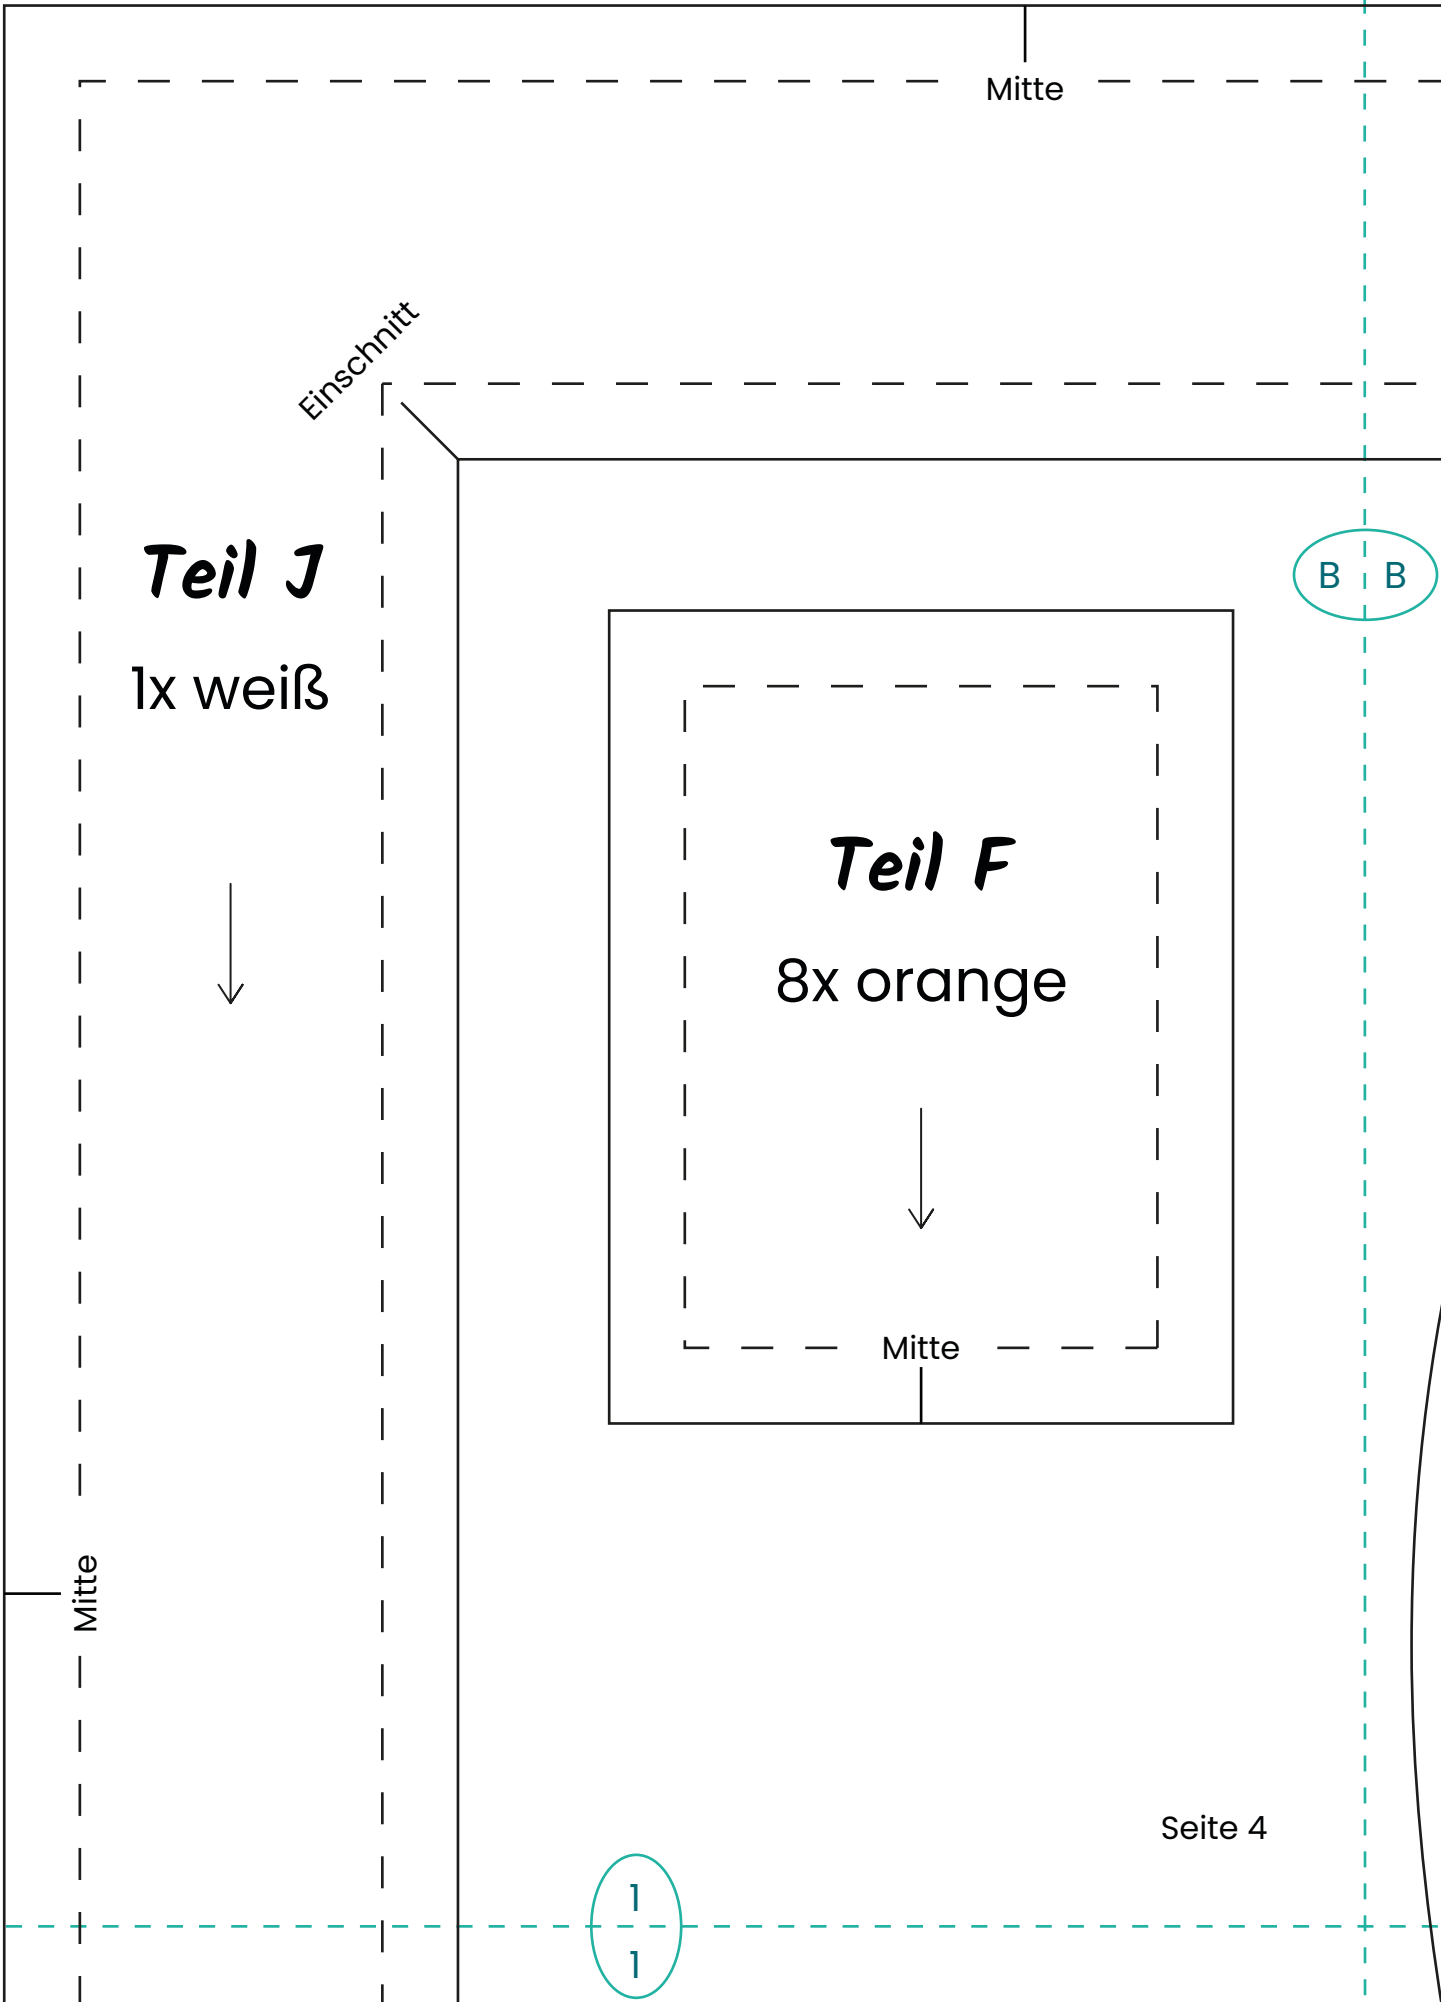

# Fuchs Sitzhocker

Kontrollquadrat

A A

Seite 1

**Teil B**

1x weiß

Mitte

**Teil J**  
1x weiß

Mitte

Einschnitt

Mitte

B B

**Teil F**  
8x orange

Mitte

1  
1

**Teil E**

## Weitere Zuschnitte

<b>Teil</b>	<b>Breite</b>	<b>Höhe</b>	<b>Stoff</b>
K	56,5 cm	42 cm	Außenstoff orange
K	56,5 cm	42 cm	Futterstoff
L	27 cm	42 cm	Außenstoff weiß
L	27 cm	42 cm	Futterstoff

2  
2

C | C

Mitte

**Teil 1**

2x weiß  
gegengleich