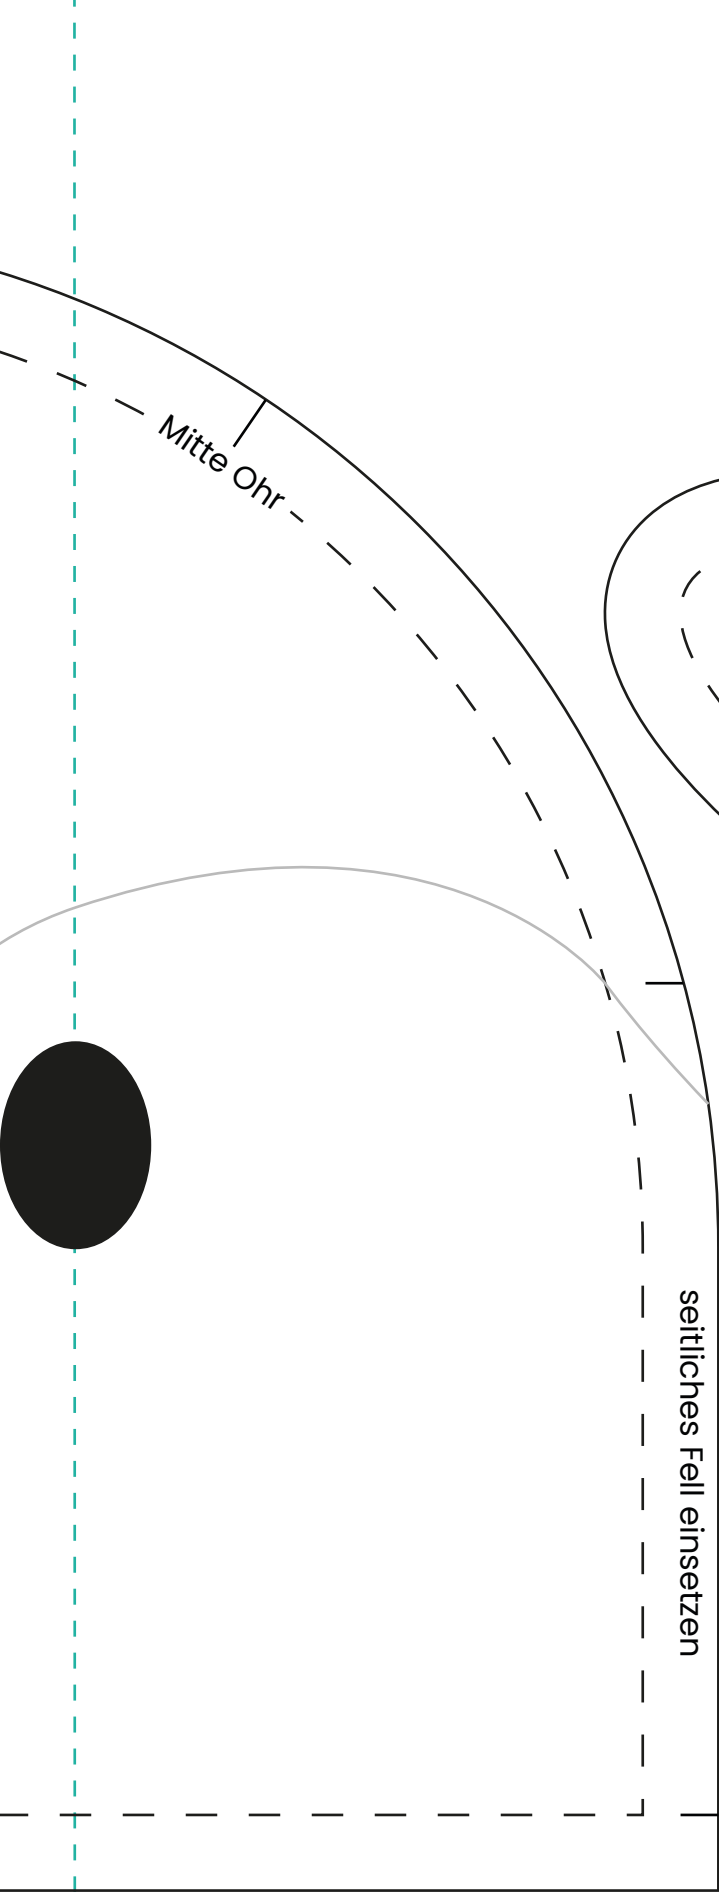

# Fuchs Sitzhocker

Kontrollquadrat

A A

Seite 1

**Teil B**

1x weiß

Mitte

**Teil J**  
1x weiß

Mitte

Einschnitt

Mitte

B B

**Teil F**  
8x orange

Mitte

1  
1

**Teil E**

## Weitere Zuschnitte

<b>Teil</b>	<b>Breite</b>	<b>Höhe</b>	<b>Stoff</b>
K	56,5 cm	42 cm	Außenstoff orange
K	56,5 cm	42 cm	Futterstoff
L	27 cm	42 cm	Außenstoff weiß
L	27 cm	42 cm	Futterstoff

2  
2

C | C

Mitte

**Teil 1**

2x weiß  
gegengleich