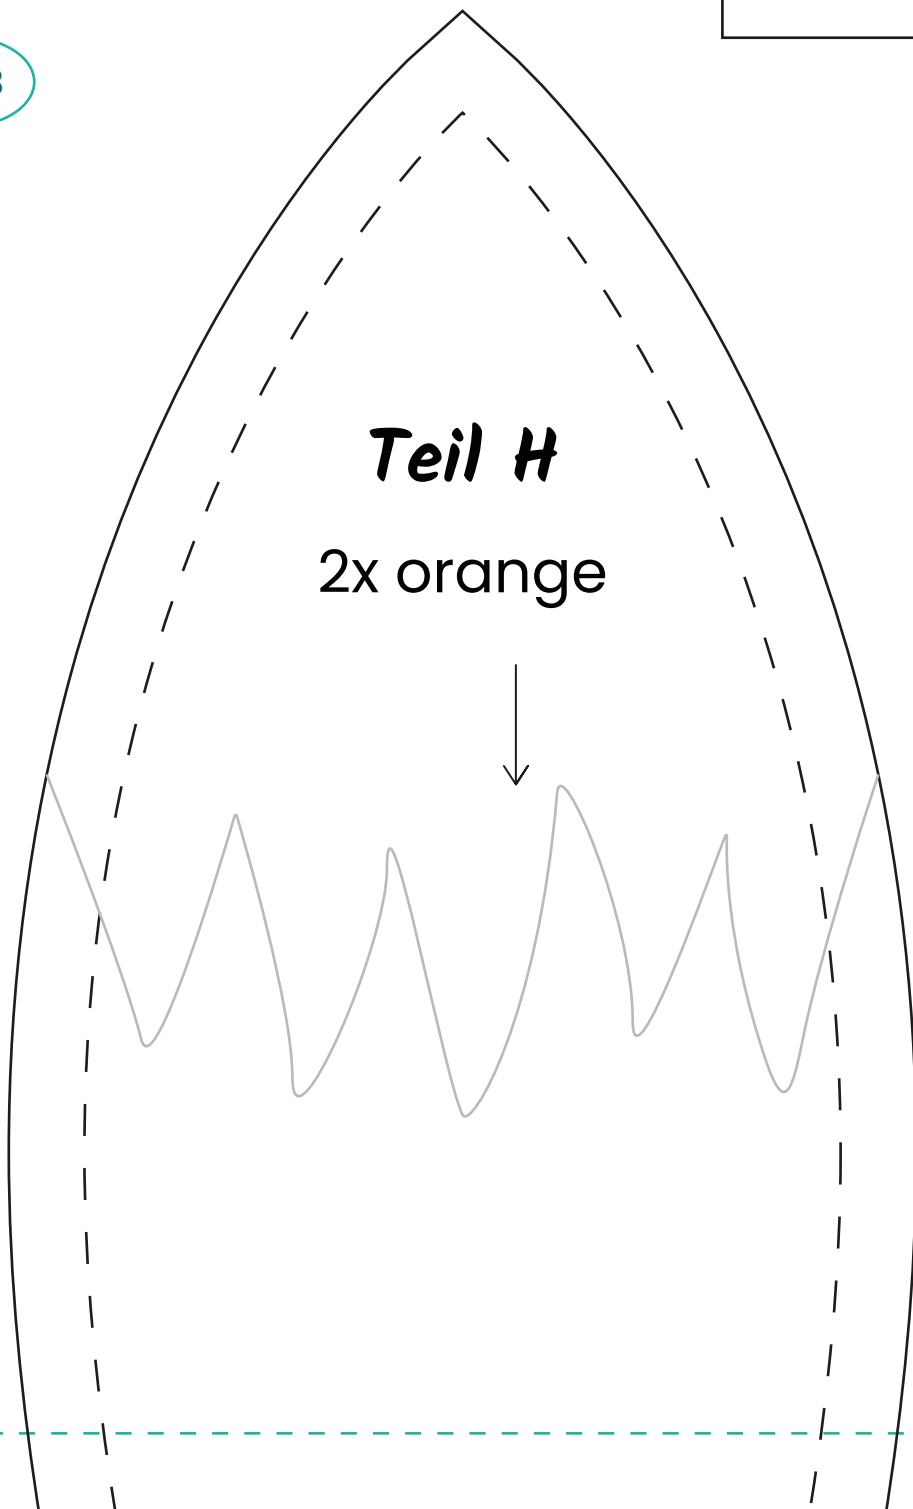

Teil H

2x orange