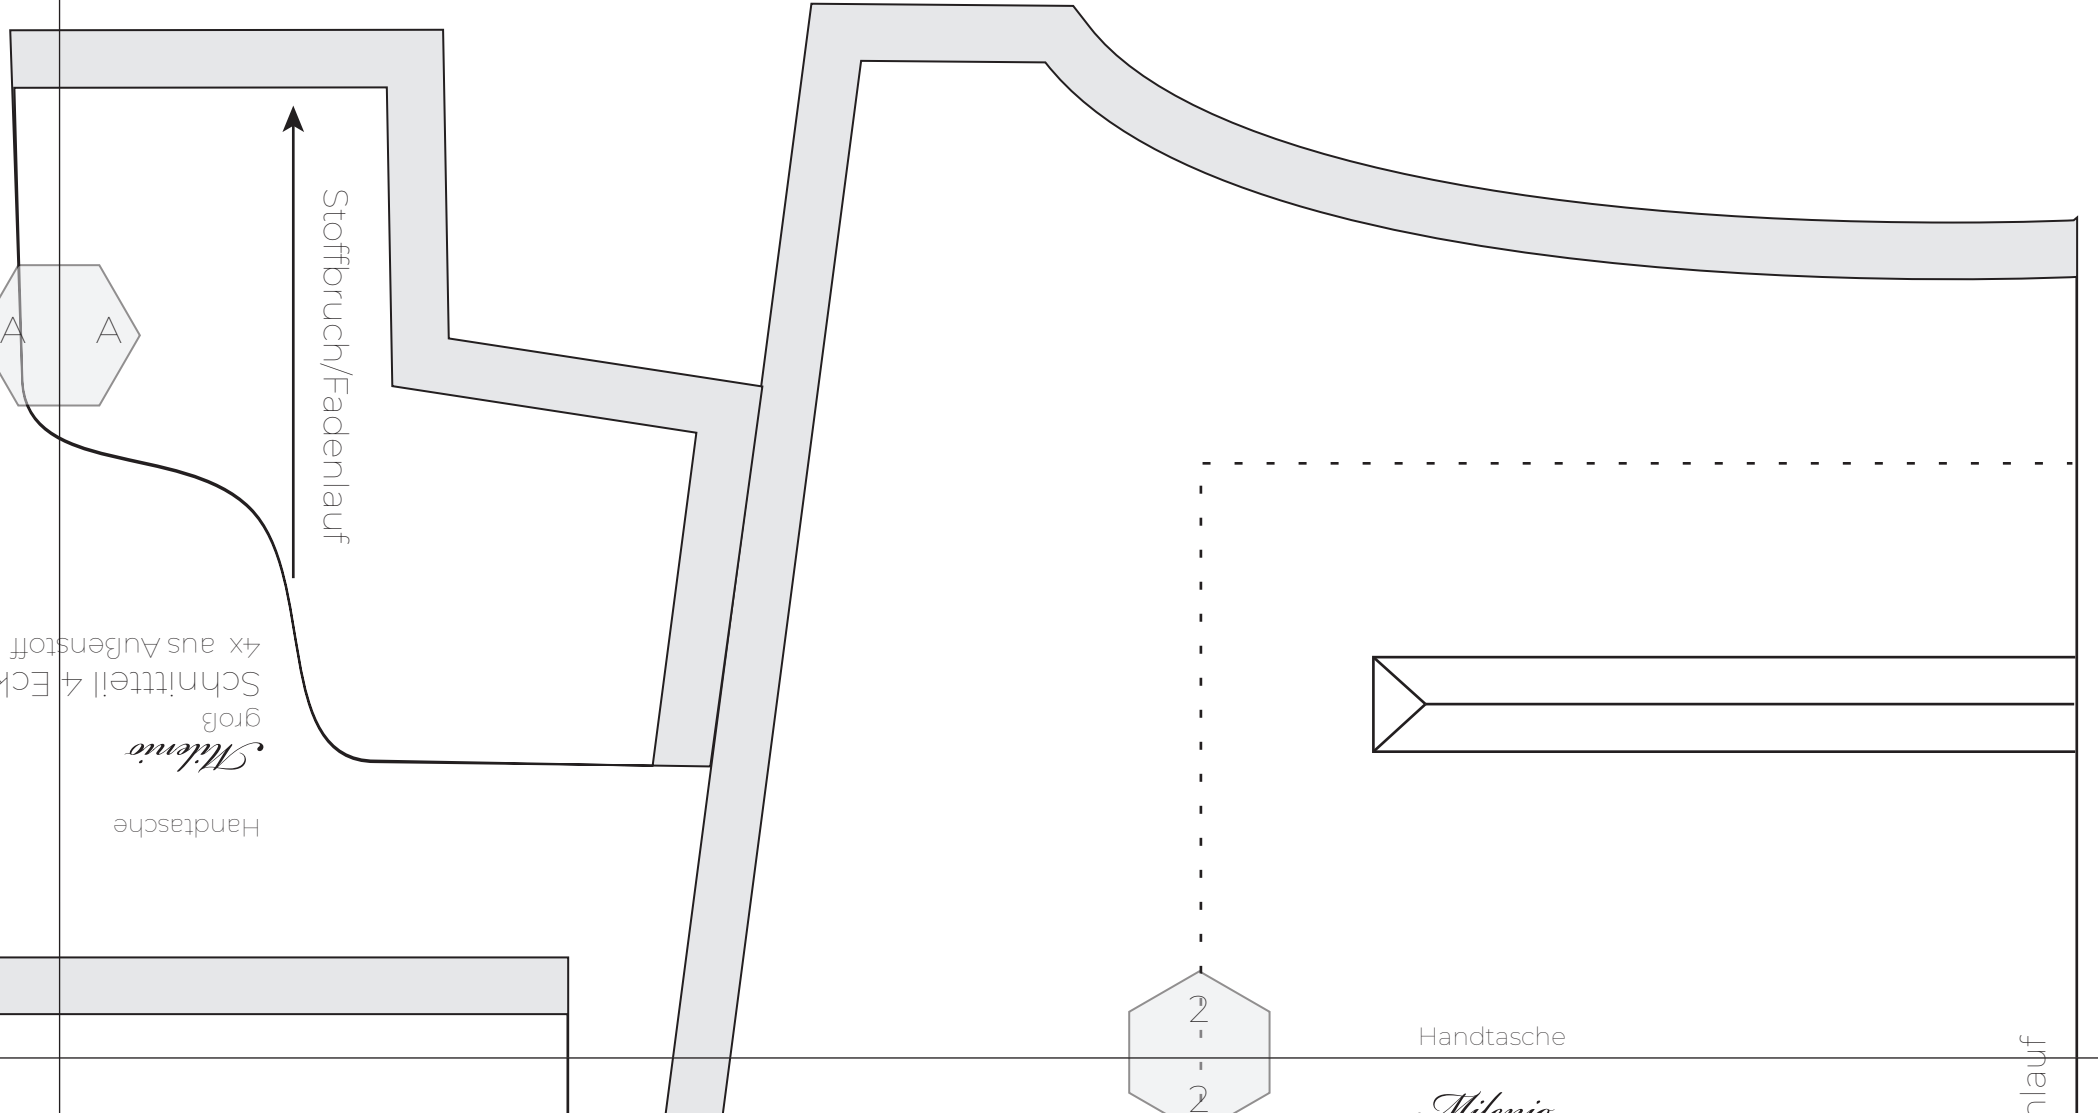

Schnittbogen Handtasche Milenio

Kontrollquadrat
5cm x 5cm

Stoff B
Eckenpatch
4

Stoffbruch