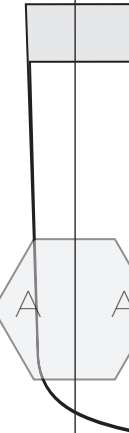

Schnittbogen Handtasche Milenio

Kontrollquadrat
5cm x 5cm

Stoff B
Eckenpatch
4

Stoffbruch