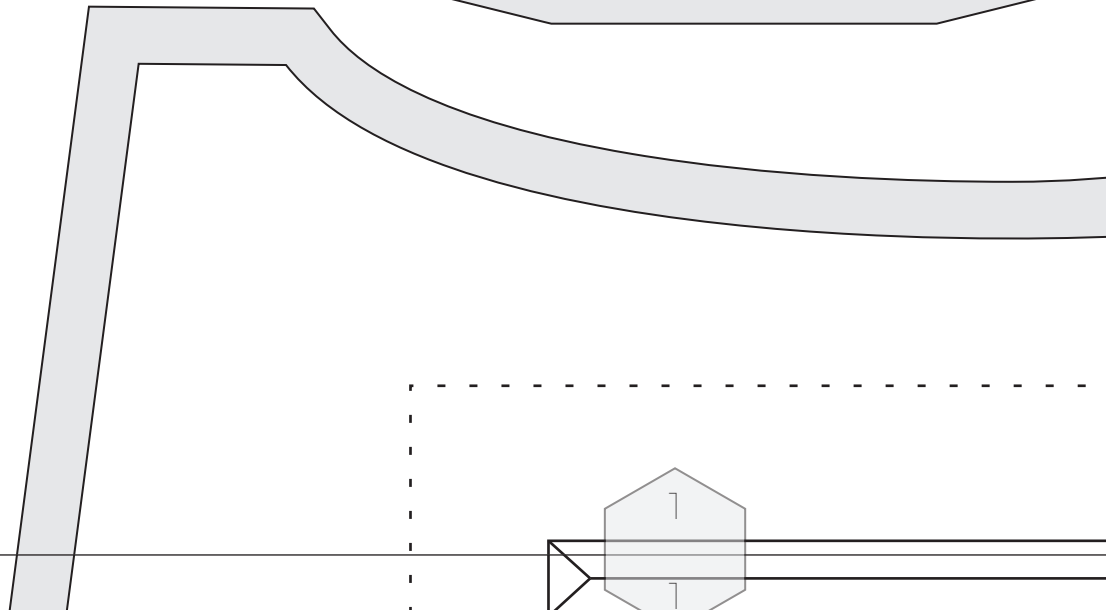

Schnittbogen Handtasche Milenio

Kontrollquadrat
5cm x 5cm

Stoff B
Eckenpatch
4

Stoffbruch