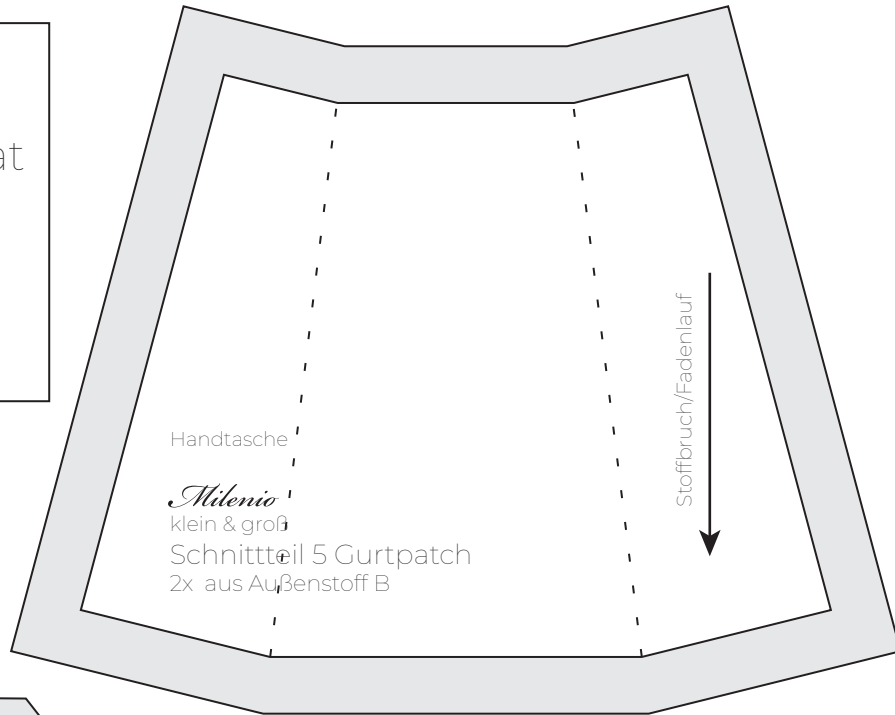

Schnittbogen Handtasche Milenio

Kontrollquadrat
5cm x 5cm

Stoff B
Eckenpatch
4

Stoffbruch