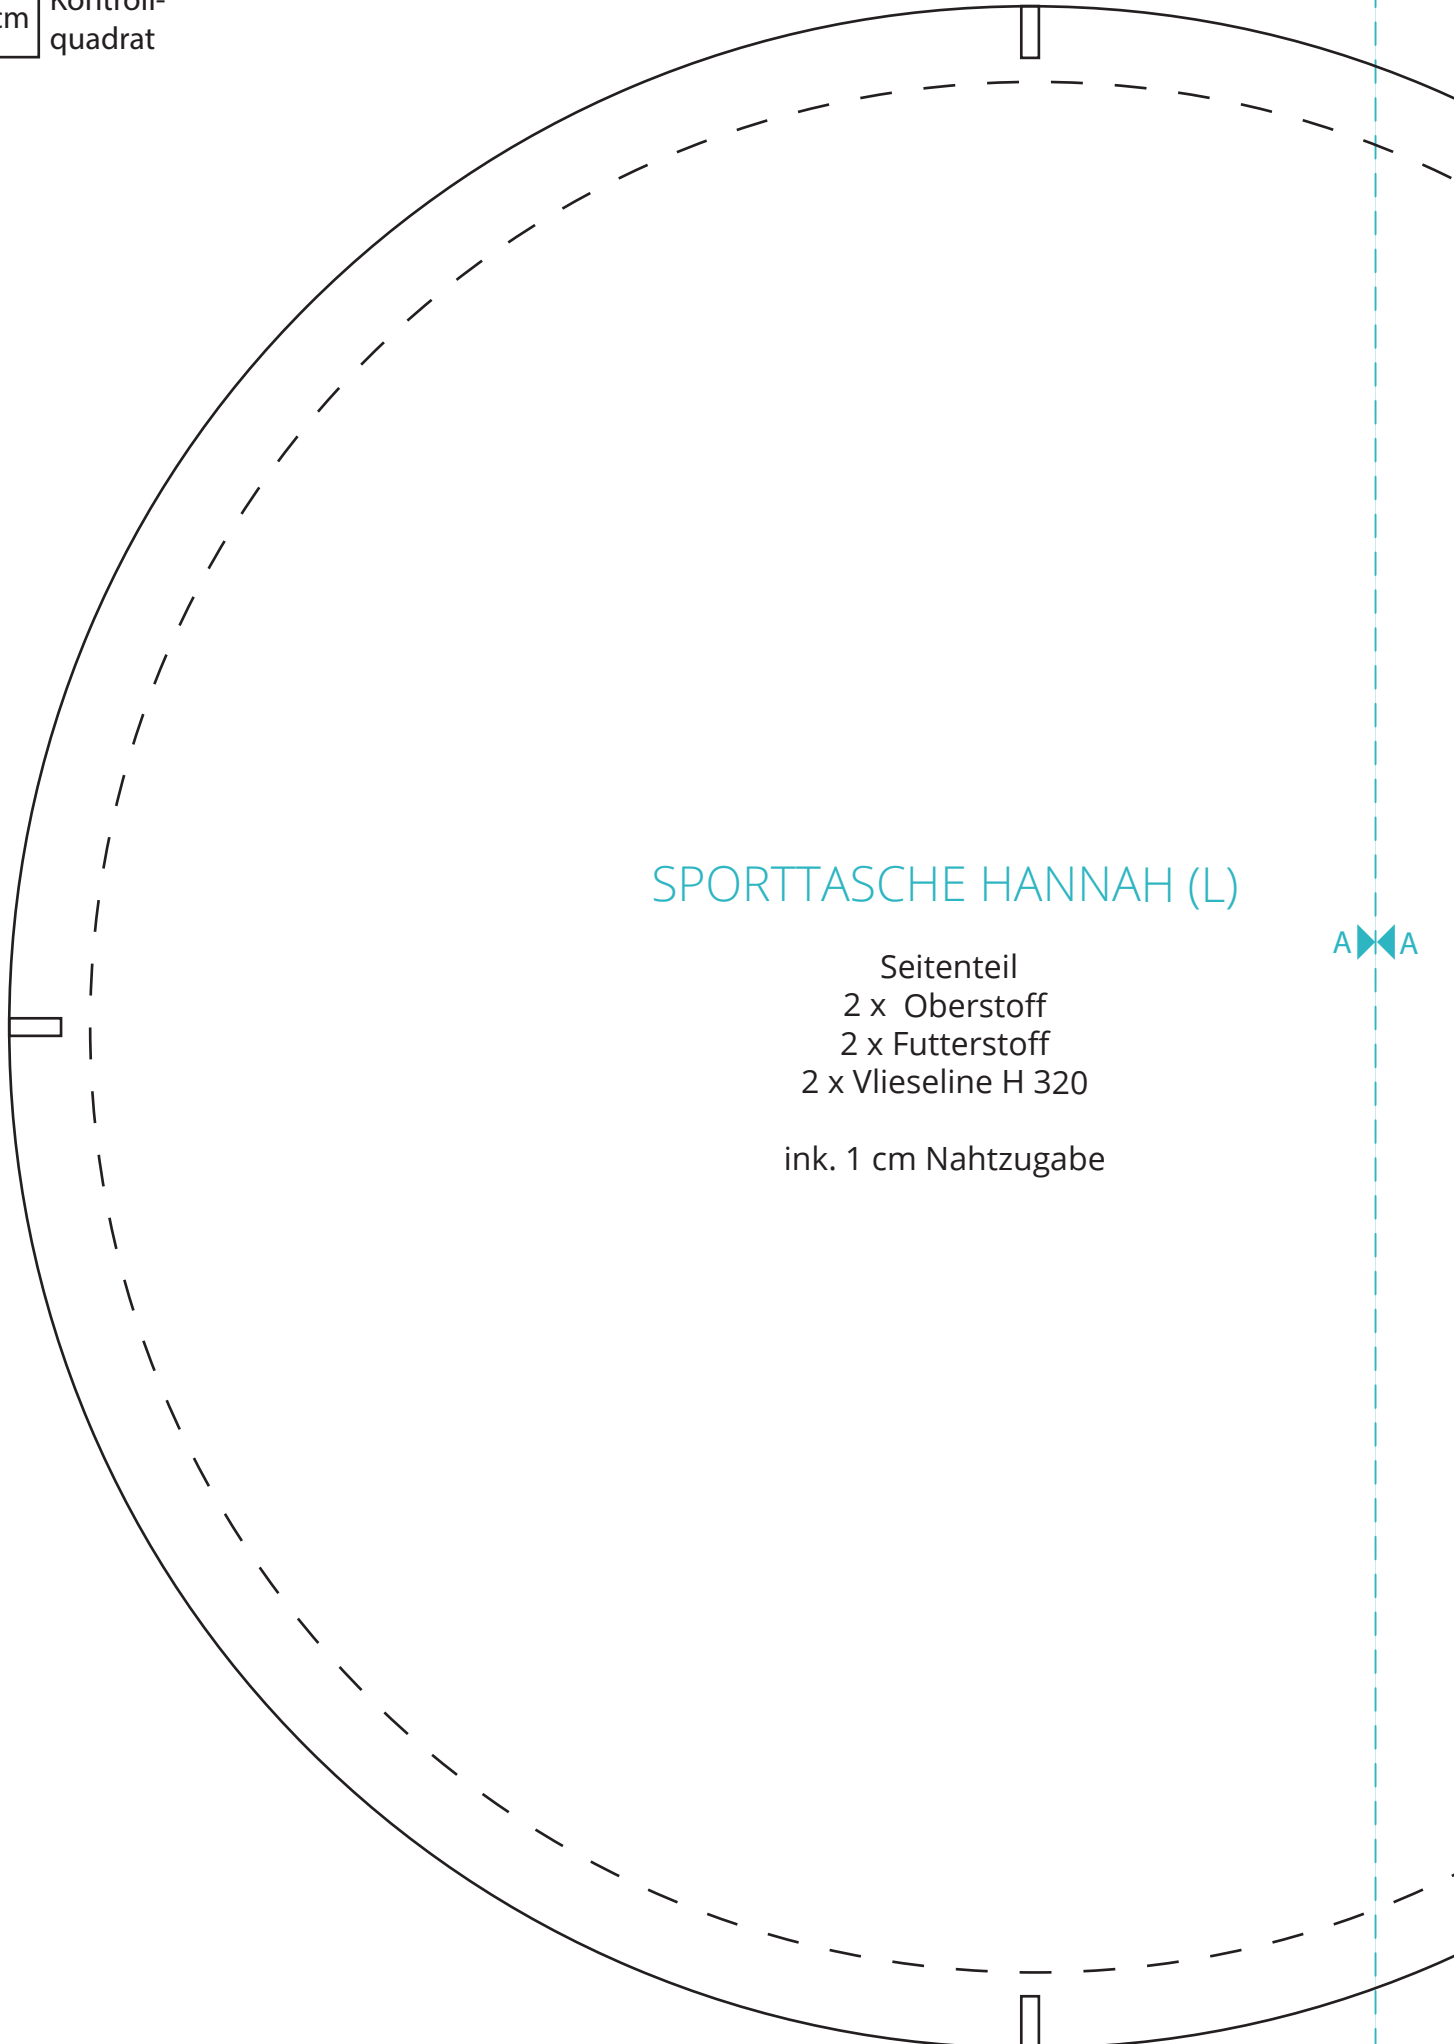

1cm Kontroll-
quadrat

SPORTTASCHE HANNAH (L)

Seitenteil
2 x Oberstoff
2 x Futterstoff
2 x Vlieseline H 320
inkl. 1 cm Nahtzugabe

A A

SPORTTASCHE HANNAH (M)

Seitenteil
2 x Oberstoff
2 x Futterstoff
2 x Vlieseline H 320

ink. 1 cm Nahtzugabe