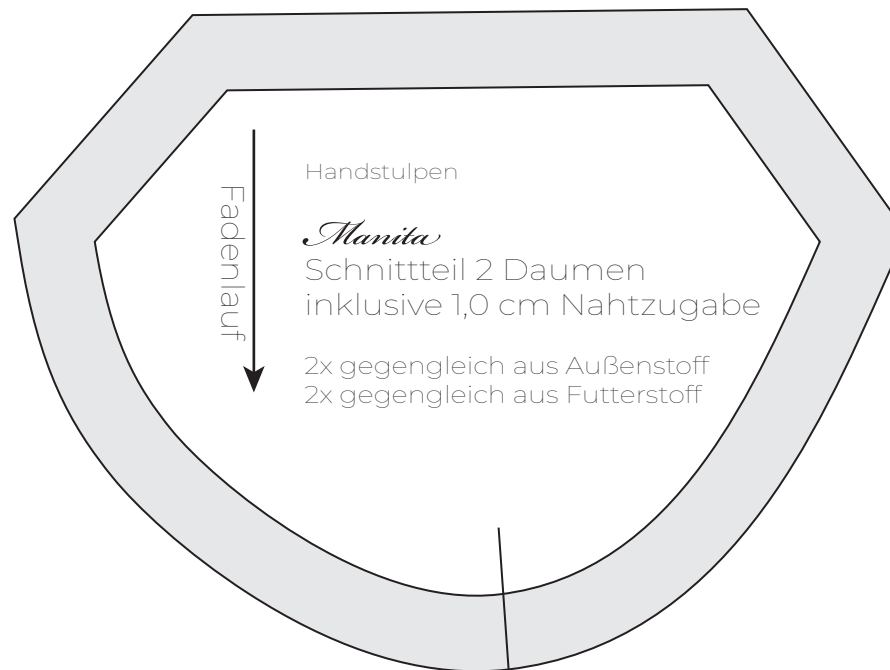

Kontrollquadrat

5cm x 5cm

Schnittbogen Handstulpen Manita

Fadenlauf

Handstulpen
Manita
Schnittteil 1 Stulpen
inklusive 1,0 cm Nahtzugabe
2x gegengleich aus Außenstoff
2x gegengleich aus Futterstoff