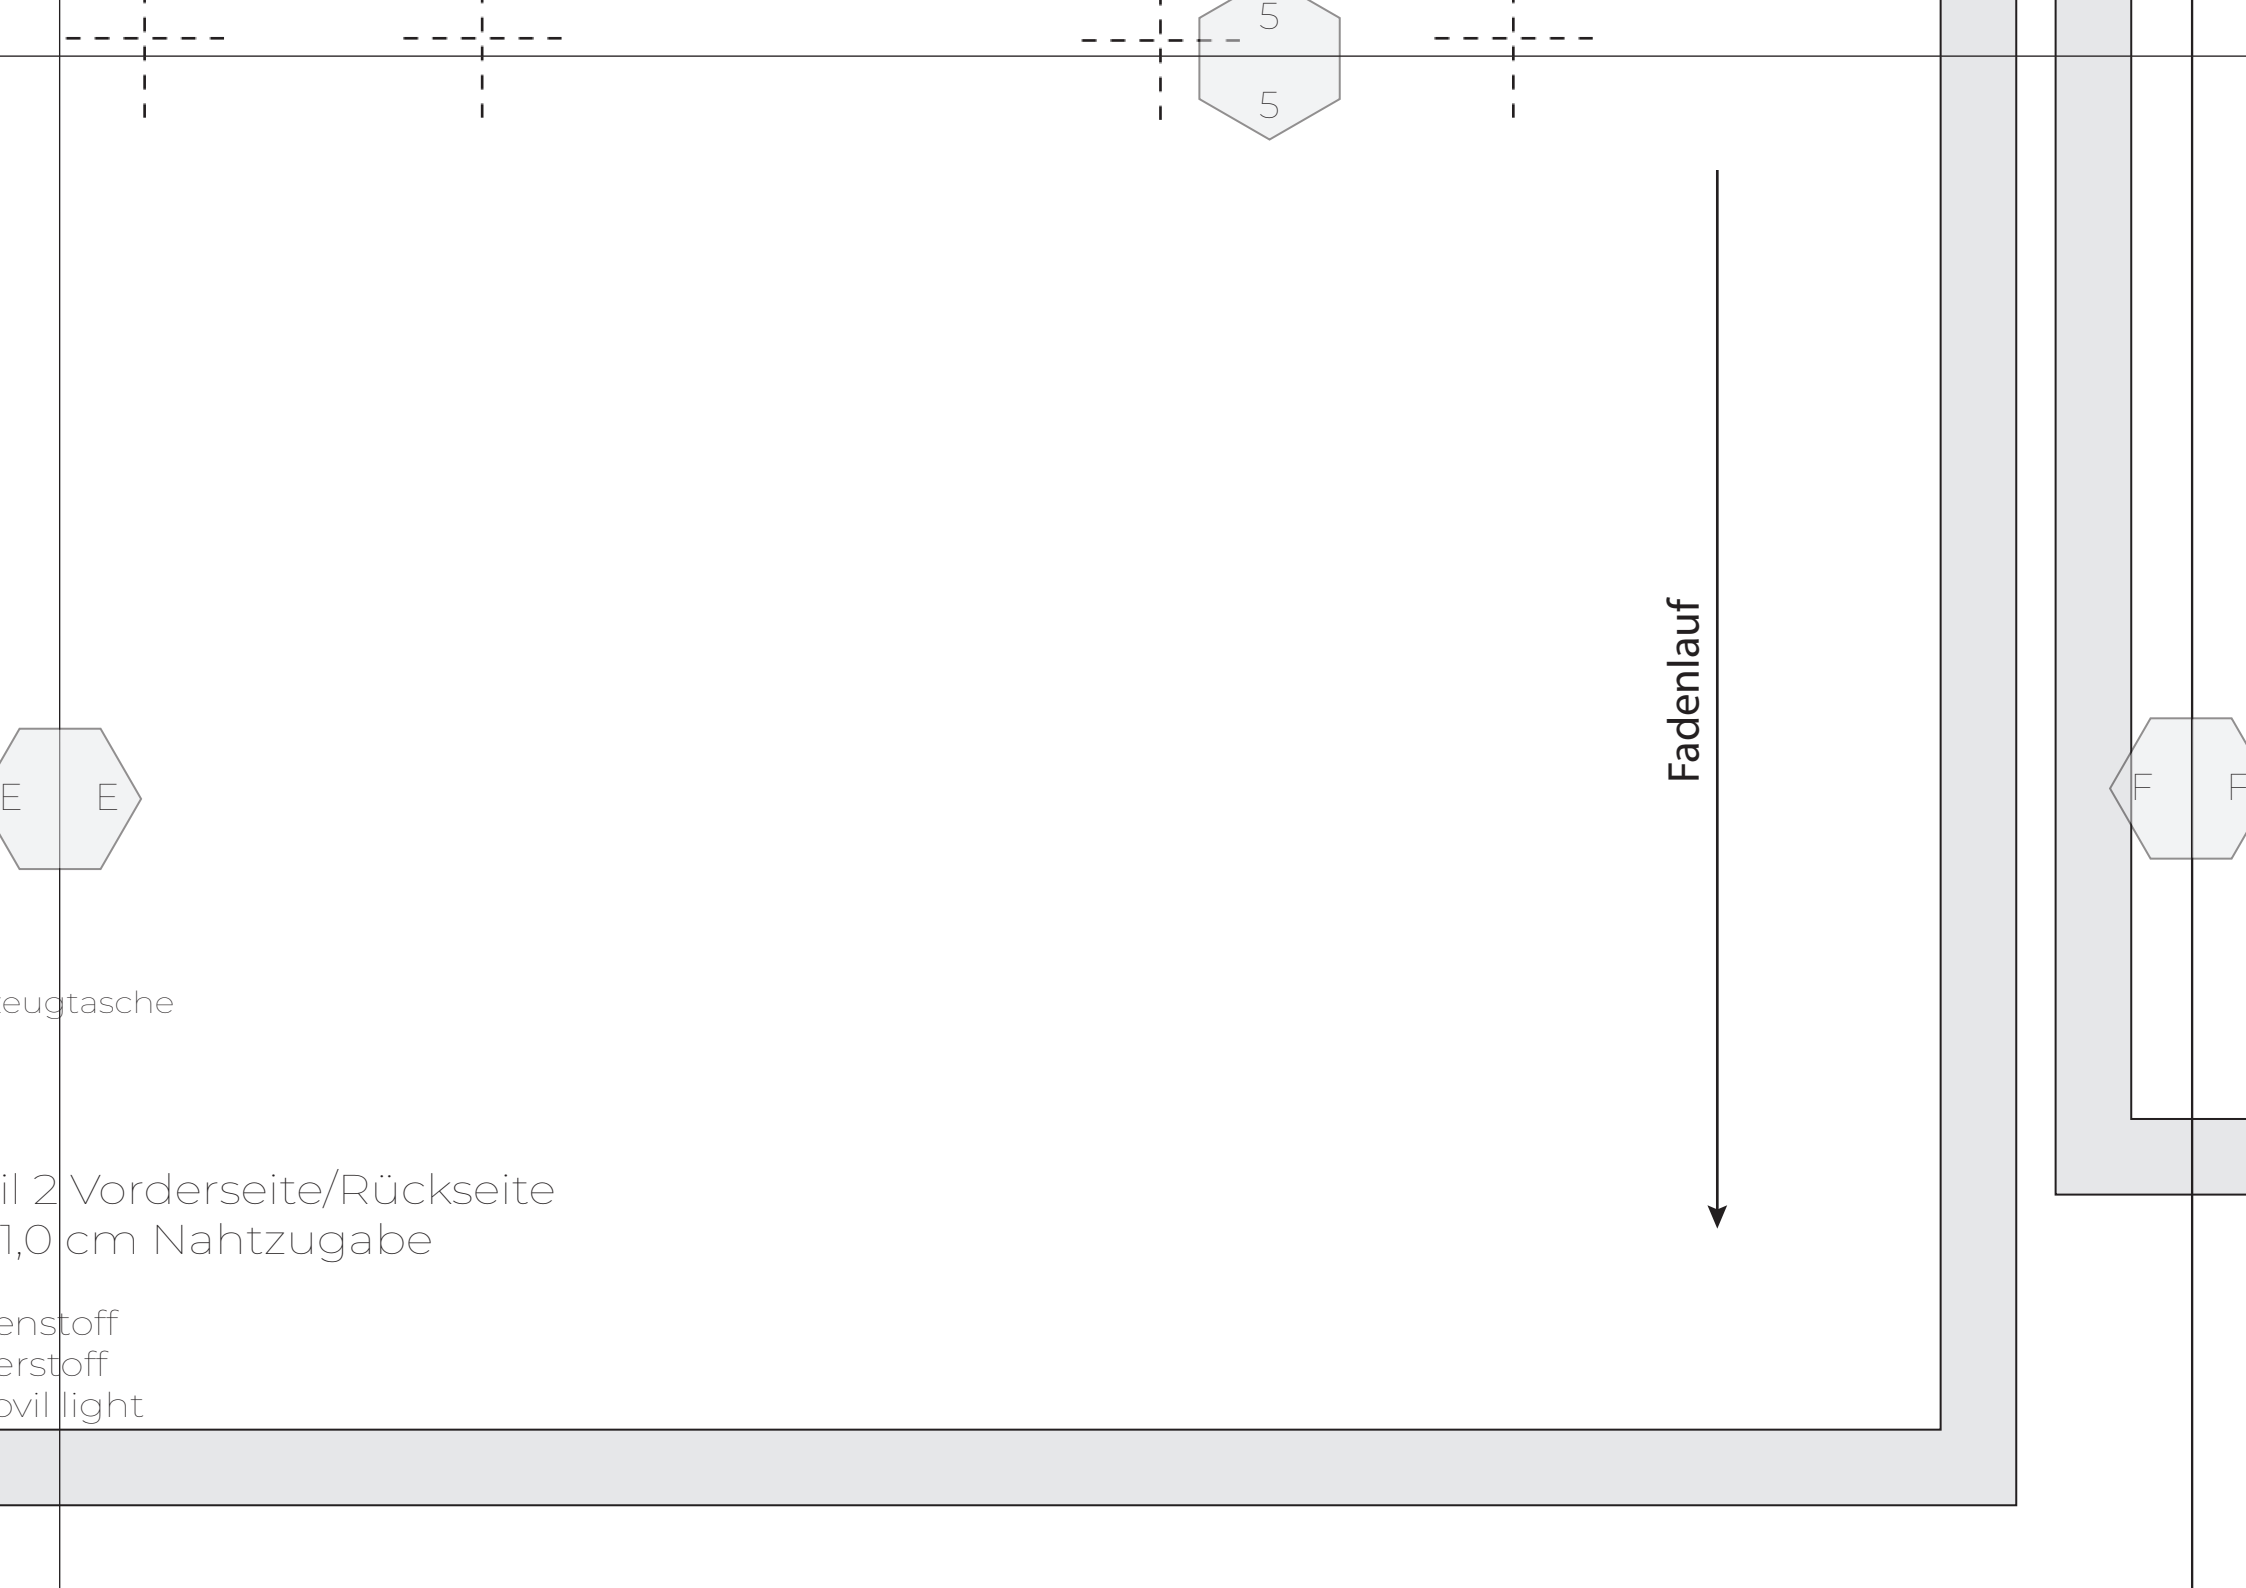

- 2x aus Außenstoff
- 2x aus Futterstoff
- 2x aus Decovil light

5

E

F

Fadenlauf

Leugtasche

Teil 2 Vorderseite/Rückseite
1,0 cm Nahtzugabe

Leinwand
Leinwand
Leinwand